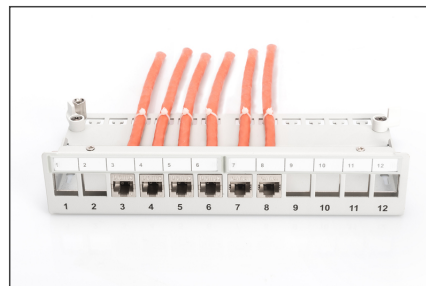

Więcej zdjęć