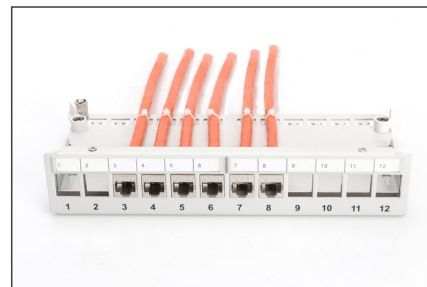

Więcej zdjęć