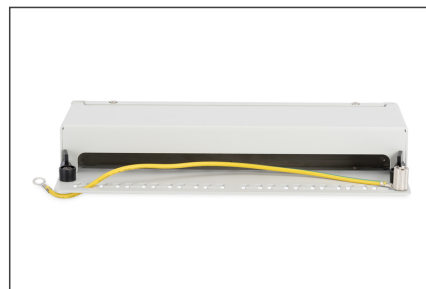

Safety notes

- Ochrona produktu przed wilgocią

EU responsible person

EU based economic operator ensuring the product complies with the required regulations.

ASSMANN Electronic GmbH

Auf dem Schüffel 3

Lüdenscheid, Germany

<https://www.assmann.com>

info@assmann.com