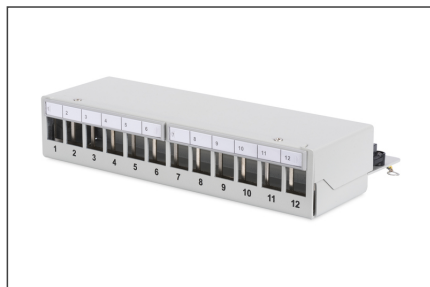

Więcej zdjęć