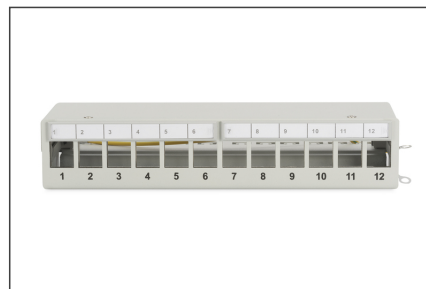

Safety notes

- Ochrona produktu przed wilgocią

EU responsible person

EU based economic operator ensuring the product complies with the required regulations.

ASSMANN Electronic GmbH

Auf dem Schüffel 3

Lüdenscheid, Germany

<https://www.assmann.com>

info@assmann.com