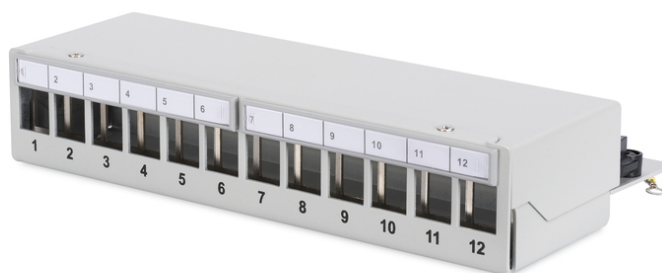

# DIGITUS Panel krosowy (patch panel) modułarny desktop (biurkowy) 12x keystone, ekranowany, szary, prowadnica kabli, pola opisowe

DN-93706

EAN 4016032435242

## Panel krosowy modułarny desktop 12x keystone, ekranowany, szary, prowadnica kabli, pola opisowe 12-port, light grey

Biurkowe panele krosowe firmy DIGITUS® są idealnym rozwiązaniem do zastosowań SoHo (Smart Office Home Office). Całkowicie ekranowane gniazda RJ45 zapewniają optymalne zamocowania kabli przy najlepszej wydajności.

### Przeznaczony dla rozwiązań SOHO

- Panel krosowy dla modułów Keystone
- Ekranowany

- Porty: 12
- Przezroczyste pola logo
- Kolor jasnoszary (RAL 7035)
- Montaż na górnej szynie (w połączeniu z AN-25188)

### Atrybuty

- Kolor: Jasnoszary, RAL 7035
- Porty: 12
- Wysokość [U]: 1