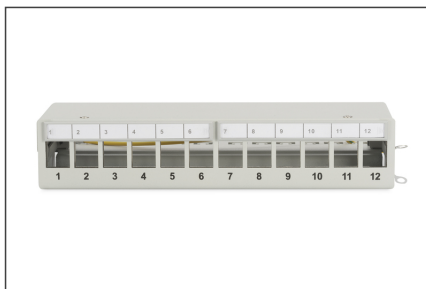

Safety notes

- Ochrona produktu przed wilgocią

EU responsible person

EU based economic operator ensuring the product complies with the required regulations.

ASSMANN Electronic GmbH

Auf dem Schüffel 3

Lüdenscheid, Germany

<https://www.assmann.com>

info@assmann.com