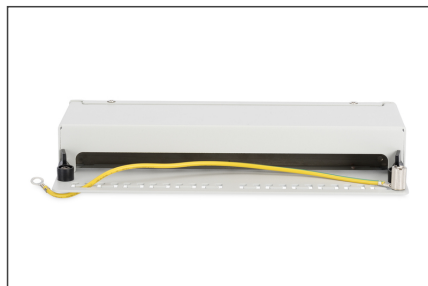

Więcej zdjęć