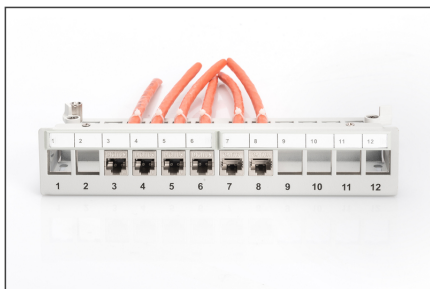

Safety notes

- Ochrona produktu przed wilgocią

EU responsible person

EU based economic operator ensuring the product complies with the required regulations.

ASSMANN Electronic GmbH

Auf dem Schüffel 3

Lüdenscheid, Germany

<https://www.assmann.com>

info@assmann.com