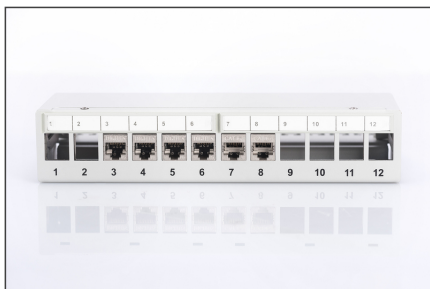

Safety notes

- Ochrona produktu przed wilgocią

EU responsible person

EU based economic operator ensuring the product complies with the required regulations.

ASSMANN Electronic GmbH

Auf dem Schüffel 3

Lüdenscheid, Germany

<https://www.assmann.com>

info@assmann.com