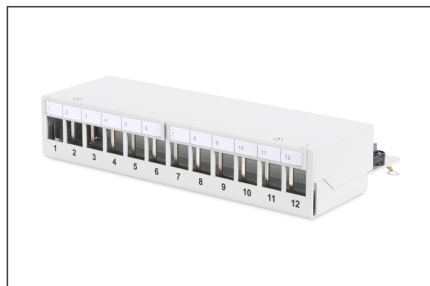

Więcej zdjęć