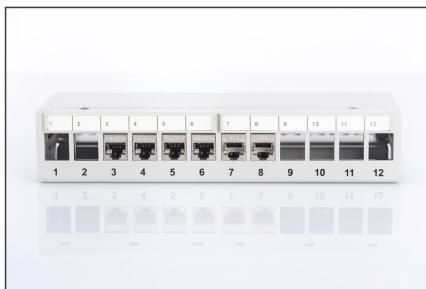

Safety notes

- Ochrona produktu przed wilgocią

EU responsible person

EU based economic operator ensuring the product complies with the required regulations.

ASSMANN Electronic GmbH

Auf dem Schüffel 3

Lüdenscheid, Germany

<https://www.assmann.com>

info@assmann.com