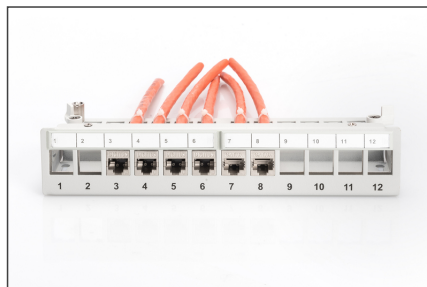

Więcej zdjęć