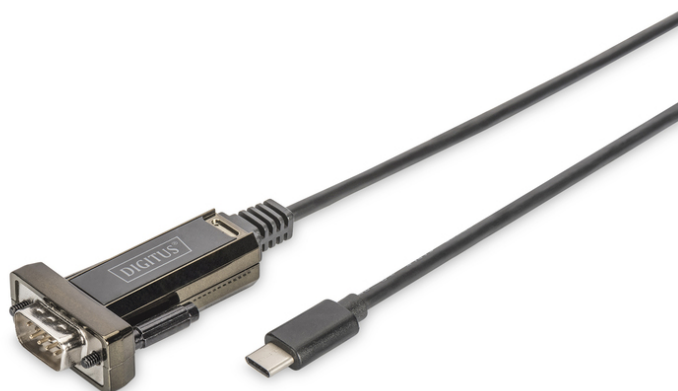

DIGITUS Kabel Adapter USB 2.0 HighSpeed Typ USB C/RS232 M/Ż czarny 1m

DA-70166
EAN 4016032435129

Kabel Adapter USB 2.0 HighSpeed Typ USB C/RS232 M/Ż czarny 1m 1m cable length, FTDI chipset

Adapter szeregowy USB Type-C™ marki DIGITUS® to praktyczne rozwiązanie do połączeń szeregowych. Szeregowe złącze RS232 nie jest już dostępne na nowszym sprzęcie komputerowym, a adapter szeregowy USB Type-C™ marki DIGITUS® umożliwia wymianę danych pomiędzy portem USB Type-C™ komputera a urządzeniami peryferyjnymi ze złączem szeregowym (port COM, RS232), takimi jak np. stacje pogodowe, czujniki, systemy sterowania maszyn, dekodery STB, konsole do gier, palmtopy, skanery, modemy, adaptory ISDN i wiele innych urządzeń peryferyjnych. Szeregowy adapter USB Type-C™ jest kompatybilny w dół do USB 1.1 i umożliwia dostosowanie prędkości transmisji pomiędzy 75 bitów a 128 000 bitów na sekundę. Dzięki indywidualnie konfigurowalnemu chipsetowi FTDI zapewniona jest kompatybilność wszystkich standardowych systemów operacyjnych, a także zarządzanie energią (power-management) i zdalne wybudzenie z trybu oszczędzania energii (remote-wake-up). Zasilanie następuje przez złącze USB, nie

ma potrzeby stosowania odrębnego zasilacza.

Zapewnia połączenie urządzeń szeregowych z komputerem przez port USB

- Obsługuje interfejs szeregowy RS232
- Zgodny z normą USB 2.0
- Kompatybilność w dół do USB 1.1
- Prędkość przesyłania danych ponad 1 Mbps
- Obsługuje zdalne wybudzenie z trybu oszczędzania energii (remote-wake-up) i zarządzanie energią (power-management)
- Długość kabla: 1m
- Chipset: FTDI / FT232RL
- Obsługa Windows 11, 10, 8.1, 8, 7, Vista, XP, Mac OS X oraz Linux
- Produkty USB Typ C: tak