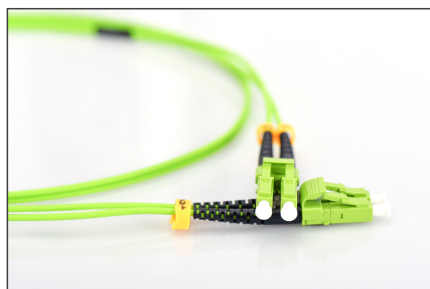

# DIGITUS Światłowodowy kabel krosowy Multimode, LC / LC

DK-2533-05-5  
EAN 4016032424536

**Kabel krosowy (patch cord) światłowodowy LC/LC, dplx, MM 50/125, OM5, LSOH, 5m, zielony MM OM5 50/125 æ, 5 m**

Kabel światłowodowy, dupleks, LC do LC, MM OM5 50/125 µ, 5 m

**Najlepsza wydajność i jakość połączenia dla Twojej sieci.**

- Kabel Duplex
- LSOH
- Wtyczka z tulejką ceramiczną
- Średnica kabla 2 mm
- Pakowane pojedynczo z protokołem pomiarów
- Asortyment: Kable krosowe światłowodowe

- Klasa włókna: OM5
- Kolor kabla: Cytrynowa zieleń
- Opakowanie: Torebka foliowa DIGITUS
- Osłona: Jednokolorowa
- Średnica kabla: 3 mm
- Średnica włókna: 50/125µm
- Typ kabla: I-VH 2G50/125µ
- Typ włókna: Wielomodowe
- Złącze 1: LC
- Złącze 2: LC
- Długość: 5 m

## Więcej zdjęć

Part No.	DK-2533-05-5			
Lenght	5 m			
Cable Type	Duplex MM 50/125		OM5 LSZH	
	END A		END B	
Connector Type	LC		LC	
Insertion Loss (dB)	0.14	0.13	0.15	0.14
Return Loss (dB)	40.20	39.10	38.20	41.30
Q.C.	PASS			