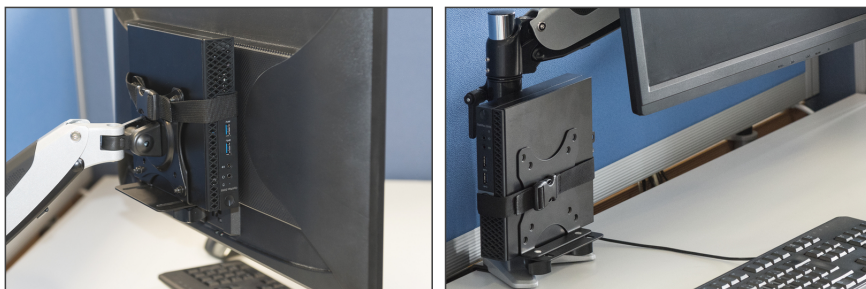

Safety notes

- Przed rozpoczęciem montażu i instalacji należy przeczytać całą instrukcję. W przypadku jakichkolwiek pytań dotyczących instrukcji lub ostrzeżeń należy skontaktować się z lokalnym sprzedawcą.
- PRZESTROGA: Używanie z produktami przekraczającymi dopuszczalną wagę może spowodować uszkodzenie lub obrażenia ciała.
- Wsporniki należy montować zgodnie z instrukcją montażu. Nieprawidłowy montaż może spowodować uszkodzenie lub obrażenia ciała.
- Należy używać sprzętu ochronnego i odpowiednich narzędzi. Produkt powinien być instalowany wyłącznie przez specjalistów.
- Powierzchnie nośne powinny być w stanie bezpiecznie wytrzymać cały ciężar urządzeń i wszystkich dodatkowych komponentów.
- Należy używać wyłącznie dostarczonych śrub montażowych i NIE DOKRĘCAĆ ŚRUB ZBYT DOKŁADNIE.
- Ten produkt zawiera małe części, które mogą spowodować ryzyko zadławienia w przypadku połknięcia. Części te należy trzymać z dala od dzieci.
- Produktu należy używać wyłącznie w pomieszczeniach. Używanie produktu na zewnątrz może prowadzić do obrażeń i uszkodzeń.
- WAŻNE: Przed instalacją należy porównać wszystkie otrzymane komponenty z listą komponentów. Jeśli części są uszkodzone lub ich brakuje, należy poprosić lokalnego sprzedawcę o części zamienne.

EU responsible person

EU based economic operator ensuring the product complies with the required regulations.

ASSMANN Electronic GmbH
Auf dem Schüffel 3
Lüdenscheid, Germany
<https://www.assmann.com>
info@assmann.com