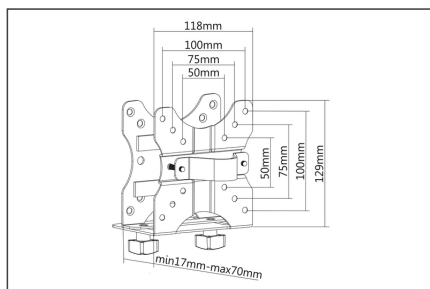

Więcej zdjęć