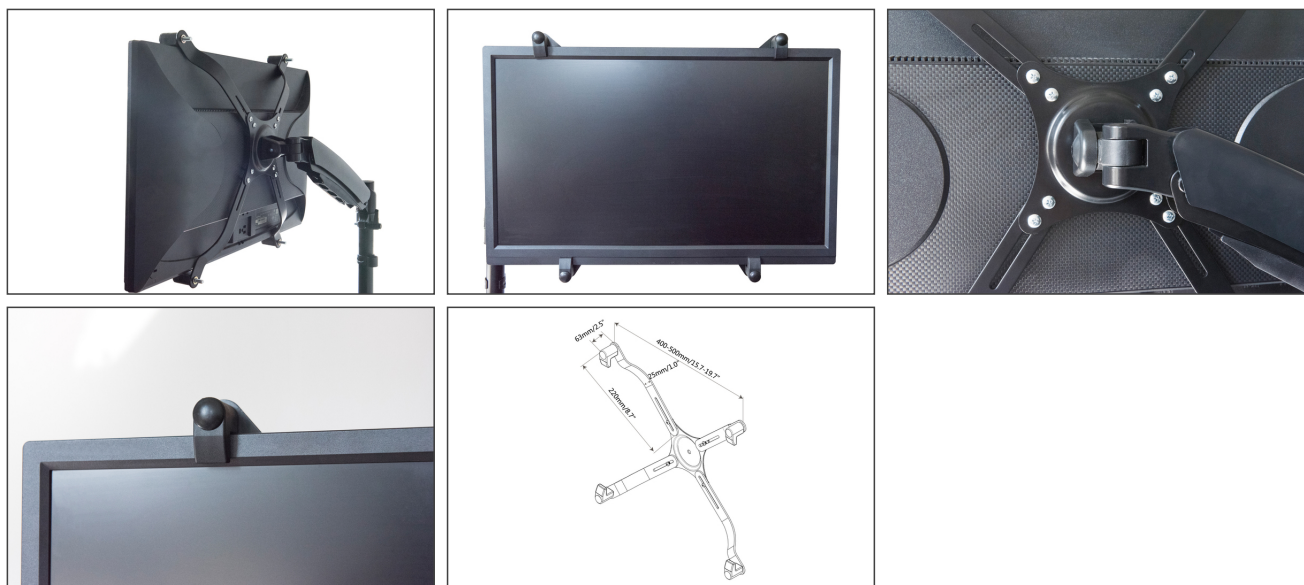

Safety notes

- Przed rozpoczęciem montażu i instalacji należy przeczytać całą instrukcję. W przypadku jakichkolwiek pytań dotyczących instrukcji lub ostrzeżeń należy skontaktować się z lokalnym sprzedawcą.
- PRZESTROGA: Używanie z produktami przekraczającymi dopuszczalną wagę może spowodować uszkodzenie lub obrażenia ciała.
- Wsporniki należy montować zgodnie z instrukcją montażu. Nieprawidłowy montaż może spowodować uszkodzenie lub obrażenia ciała.
- Należy używać sprzętu ochronnego i odpowiednich narzędzi. Produkt powinien być instalowany wyłącznie przez specjalistów.
- Powierzchnie nośne powinny być w stanie bezpiecznie wytrzymać cały ciężar urządzeń i wszystkich dodatkowych komponentów.
- Należy używać wyłącznie dostarczonych śrub montażowych i **NIE DOKRĘCAĆ ŚRUB ZBYT DOKŁADNIE**.
- Ten produkt zawiera małe części, które mogą spowodować ryzyko zadławienia w przypadku połknięcia. Części te należy trzymać z dala od dzieci.
- Produktu należy używać wyłącznie w pomieszczeniach. Używanie produktu na zewnątrz może prowadzić do obrażeń i uszkodzeń.
- **WAŻNE:** Przed instalacją należy porównać wszystkie otrzymane komponenty z listą komponentów. Jeśli części są uszkodzone lub ich brakuje, należy poprosić lokalnego sprzedawcę o części zamienne.

EU responsible person

EU based economic operator ensuring the product complies with the required regulations.

ASSMANN Electronic GmbH
Auf dem Schüffel 3
Lüdenscheid, Germany
<https://www.assmann.com>
info@assmann.com