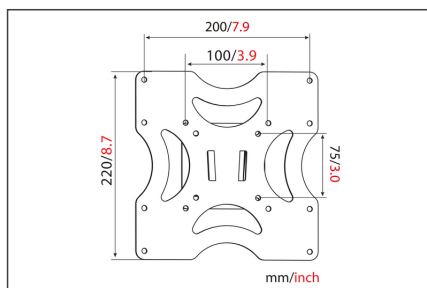

Więcej zdjęć