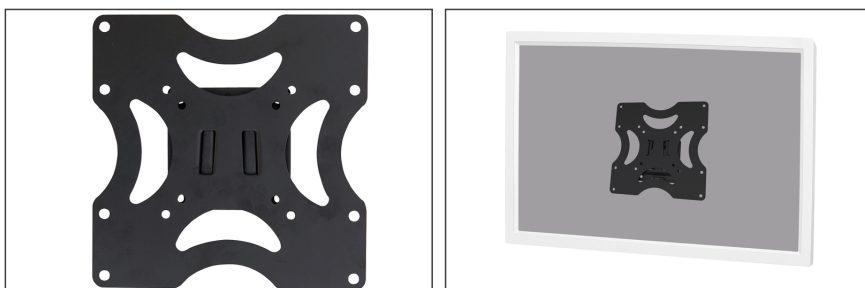

Safety notes

- Przed rozpoczęciem montażu i instalacji należy przeczytać całą instrukcję. W przypadku jakichkolwiek pytań dotyczących instrukcji lub ostrzeżeń należy skontaktować się z lokalnym sprzedawcą.
- PRZESTROGA: Używanie z produktami przekraczającymi dopuszczalną wagę może spowodować uszkodzenie lub obrażenia ciała.
- Wsporniki należy montować zgodnie z instrukcją montażu. Nieprawidłowy montaż może spowodować uszkodzenie lub obrażenia ciała.
- Należy używać sprzętu ochronnego i odpowiednich narzędzi. Produkt powinien być instalowany wyłącznie przez specjalistów.
- Produkt ten może być instalowany na ścianach drewnianych, betonowych lub kamiennych.
- Powierzchnie nośne powinny być w stanie bezpiecznie wytrzymać cały ciężar urządzeń i wszystkich dodatkowych komponentów.
- Należy używać wyłącznie dostarczonych śrub montażowych i NIE DOKRĘCAĆ ŚRUB ZBYT DOKŁADNIE.
- Ten produkt zawiera małe części, które mogą spowodować ryzyko zadławienia w przypadku połknięcia. Części te należy trzymać z dala od dzieci.
- Produktu należy używać wyłącznie w pomieszczeniach. Używanie produktu na zewnątrz może prowadzić do obrażeń i uszkodzeń.
- WAŻNE: Przed instalacją należy porównać wszystkie otrzymane komponenty z listą komponentów. Jeśli części są uszkodzone lub ich brakuje, należy poprosić lokalnego sprzedawcę o części zamienne.
- KONSERWACJA: Regularnie sprawdzaj wspornik montażowy pod kątem bezpieczeństwa i stabilności (najlepiej co trzy miesiące).

EU responsible person

EU based economic operator ensuring the product complies with the required regulations.

ASSMANN Electronic GmbH
Auf dem Schüffel 3
Lüdenscheid, Germany
<https://www.assmann.com>
info@assmann.com