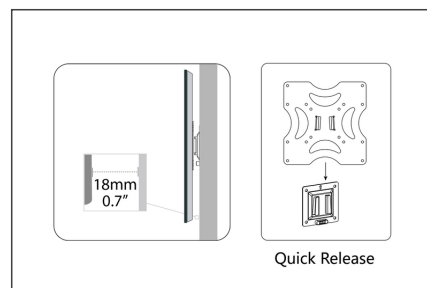

Więcej zdjęć