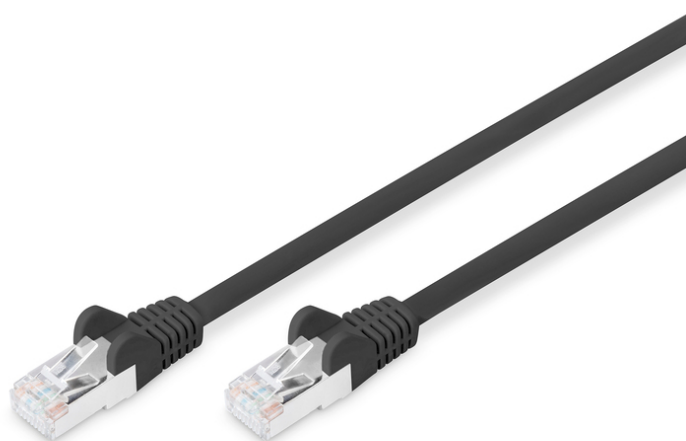

DIGITUS Kabel krosowy CAT 6 S/FTP

DB-160144-100-S
EAN 4016032384076

Patch Cable, CAT6, RJ45M/M, 10.0m, S-FTP, AWG 27/7,

Kable połączeniowe DIGITUS® kategorii 6 klasy E są produkowane i testowane według standardu ISO/IEC 11801 oraz DIN EN 50173 CAT 6. Gwarantują, że instalacja kablowa będzie odpowiadać specyfikacji kanałów ISO & EN, i zapewniają znakomitą sprawność w okablowaniu DIGITUS® CAT 6. Sprawność została przetestowana do 250 MHz, włącznie z właściwościami związanymi ze sprawnością, jak na przykład przesłuchem („NEXT”). Kable połączeniowe DIGITUS® zostały specjalnie zaprojektowane, aby sprostać w pełnym zakresie wszelkim wymogom w przypadku różnych zastosowań. Każdy kabel posiada zalaną tulejkę odgiętki z uchwytem kablowym odciążającym. Poza tym tulejka posiada zabezpieczenie zapadki, które zapobiega zahaczeniu kabli i złamaniu się zapadki. Ten kabel sieciowy jest przeznaczony na przykład do krosowania w szafach sieciowych. Inną możliwością zastosowania jest okablowanie instalacji DSL.

Najlepsza wydajność i jakość połączenia dla Twojej sieci.

- LSZH - niski poziom dymu i zero halogenu
- Maski z zabezpieczeniem przed załamaniem i odciążeniem
- Kolor kabla: czarny
- Kolor połączeń: czarny
- Maska: tworzywo sztuczne
- Asortyment: kabel krosowy typu skrętka
- Produkty USB-C: nie
- Długość: 10 m
- Połączenie 1: Modułowa wtyczka RJ45 (8/8)
- Połączenie 2: Modułowa wtyczka RJ45 (8/8)
- Kategoria: CAT 6
- Ekranowanie: S-FTP, pary ekranowane metalową folią i oplotem
- Konstrukcja kabla: 4 x 2 AWG 27/7, skrętka dwużyłowa
- Materiał rdzenia: CU

Zawartość opakowania

- 1x kabel połączeniowy CAT 6 S-FTP, Długość 10 m, czarny

Logistyka						
	Liczba (sztuki)	Waga (kg)	Głębokość (cm)	Szerokość (cm)	Wysokość (cm)	cm ³
Zewnętrzne opakowanie zbiorcze	20	7.20	51.00	33.00	34.00	57,222.00
Opakowanie wewnętrzne	5	1.80	31.50	25.00	16.00	12,600.00
Opakowanie jednostkowe	1	0.36	6.00	15.00	23.50	2,115.00
Netto bez opakowania	1	0.26	6.00	15.00	23.50	2,115.00