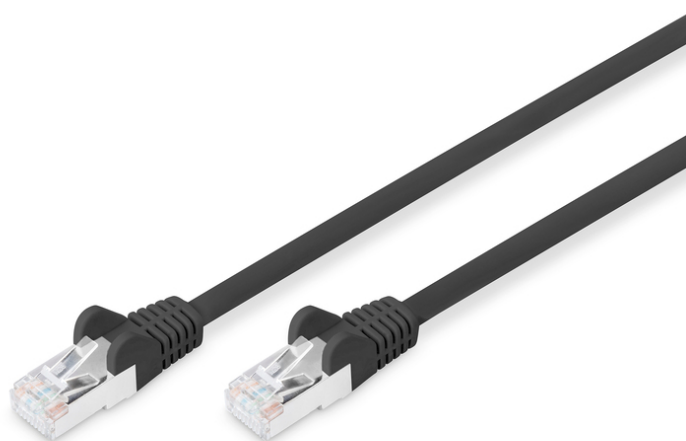

DIGITUS kabel połączeniowy CAT 6 S-FTP

DB-160144-030-S
EAN 4016032384052

Patch Cord, CAT6, RJ45M/M, 3.0m, S-FTP, AWG 27/7, LSZH, bi M/M, 3.0m, S-FTP, AWG 27/7, LSZH, bi

Ten kabel sieciowy jest przeznaczony na przykład do krosowania w szafach sieciowych. Inną możliwością zastosowania jest okablowanie instalacji DSL.

Najlepsza wydajność i jakość połączenia dla Twojej sieci.

- LSZH – niska emisja dymu, bez halogenów
- Asortyment: Kable krosowe skrętkowe
- Kolor kabli: Czarny

- Kolor złącza: Czarny
- Rodzaj przewodnika: CU
- Typ obudowy: Plastik
- Złącze 1: Modułowa wtyczka RJ45 (8/8)
- Złącze 2: Modułowa wtyczka RJ45 (8/8)
- Kategoria okablowania: Kat. 6
- Typ ekranowania: S-FTP, oplot całościowy i pary ekranowane folią metalową
- Długość: 3 m
- Konstrukcja kabla: 4 x 2 AWG 27/7, skrętka linka