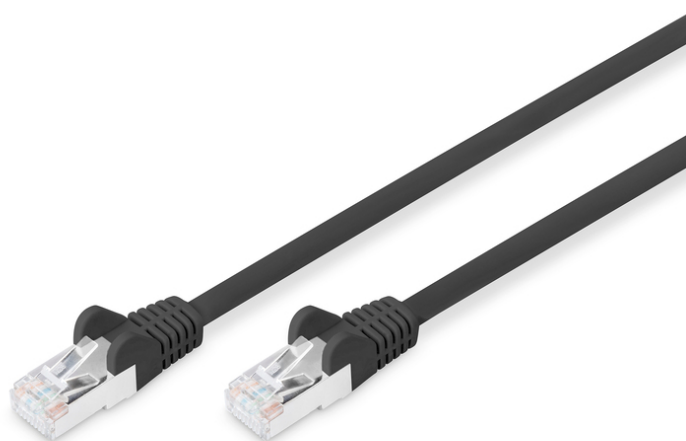

DIGITUS kabel połączeniowy CAT 6 S-FTP

DB-160144-010-S
EAN 4016032384038

Patch Cord, CAT6, RJ45M/M, 1.0m, S-FTP, AWG 27/7, LSZH, bi M/M, 1.0m, S-FTP, AWG 27/7, LSZH, bi

Kable połączeniowe DIGITUS® kategorii 6 klasy E są produkowane i testowane według standardu ISO/IEC 11801 oraz DIN EN 50173 CAT 6. Gwarantują, że instalacja kablowa będzie odpowiadać specyfikacji kanałów ISO & EN, i zapewniają znakomitą sprawność w okablowaniu DIGITUS® CAT 6. Sprawność została przetestowana do 250 MHz, włącznie z właściwościami związanymi ze sprawnością, jak na przykład przesłuchem („NEXT”). Kable połączeniowe DIGITUS® zostały specjalnie zaprojektowane, aby sprostać w pełnym zakresie wszelkim wymogom w przypadku różnych zastosowań. Każdy kabel posiada zalaną tulejkę odgiętki z uchwytem kablowym odciążającym. Poza tym tulejka posiada zabezpieczenie zapadki, które zapobiega zahaczeniu kabli i złamaniu się zapadki. Ten kabel sieciowy jest przeznaczony na przykład do krosowania w szafach sieciowych. Inną możliwością zastosowania jest okablowanie instalacji DSL.

Najlepsza wydajność i jakość połączenia dla Twojej sieci.

- LSZH – niska emisja dymu, bez halogenów
- Osłony z odgiętką i odciążką
- Kolor kabli: czarny
- Kolor przyłączy: czarny
- Osłona: Plastik

- Asortyment: Kabel połączeniowy w formie skrętki dwużyłowej
- Długość: 1 m
- Złącze 1: Modułowa wtyczka RJ45 (8/8)
- Złącze 2: Modułowa wtyczka RJ45 (8/8)
- Kategoria: CAT 6
- Ekranowanie: S-FTP, pary ekranowane w folii metalowej i oplocie
- Struktura kabla: 4 x 2 AWG 27/7, skrętka dwużyłowa
- Materiał przewodzący: Cu
- Asortyment: Kable krosowe skrętkowe
- Kolor kabli: Czarny
- Kolor złącza: Czarny
- Rodzaj przewodnika: CU
- Typ obudowy: Plastik
- Złącze 1: Modułowa wtyczka RJ45 (8/8)
- Złącze 2: Modułowa wtyczka RJ45 (8/8)
- Kategoria okablowania: Kat. 6
- Typ ekranowania: S-FTP, oplót całościowy i pary ekranowane folią metalową
- Długość: 1 m
- Konstrukcja kabla: 4 x 2 AWG 27/7, skrętka linka