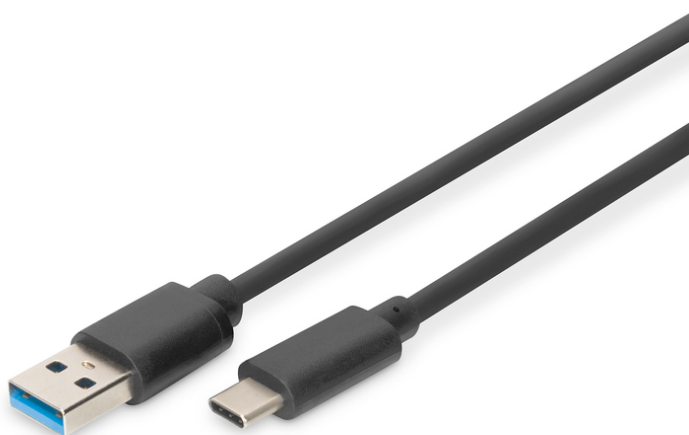

DIGITUS Kabel przyłączeniowy USB, Type-C

DB-300136-010-S
EAN 4016032383772

USB Type-C connection cable, type C to AM/M, 1.0m, 3A, 5GB, M/M, 1.0m, 3A, 5GB, 3.0, bi

Do podłączania zewnętrznych urządzeń końcowych USB (z gniazdem C, np. tablet lub smartfon) do hosta USB (np. notebook lub hub USB). Prędkość przesyłu danych do 5 Gbps (Super-Speed).

Do bardzo szybkiej synchronizacji i ładowania

- Transmisja danych SuperSpeed do 5 Gbit/s - 10-krotnie szybciej niż USB 2.0
- Możliwe zasilanie elektryczne do 3 A
- Obsługuje specyfikację USB PD (Power Delivery).
- Wtyczka Type-C dwustronna
- Kompatybilny w dół z USB 2.0 i 1.1

- Asortyment: Kable USB
- AWG: 24/28
- Kolor kabli: Czarny
- Kolor złącza: Czarny
- Powierzchnia styku: Niklowana
- Rodzaj przewodnika: CU
- Typ obudowy: Odlewana
- Złącze 1: Wtyk USB Typ C
- Złącze 2: Wtyk USB Typ A
- Długość: 1 m
- Ekranowanie: Podwójne ekranowanie
- Produkty USB Typ C: tak