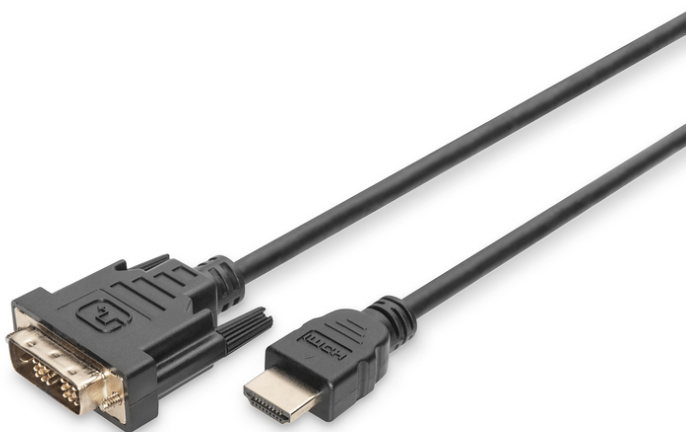

DIGITUS Kabel przyłączeniowy HDMI

DB-330300-020-S
EAN 4016032383383

Kabel adapter HDMI 1.4 High Speed 1080p60Hz FHD HDMI A/DVI-D (18+1) M/M czarny 2m M/M, 2.0m, Full HD, bl

Ten kabel do przesyłu sygnału HD służy do podłączenia urządzeń audio/wideo z różnymi złączami.

Znakomita jakość wideo i muzyki

- Full HD, Single Link (pojedynczy kanał)
- Asortyment: Kable HDMI
- AWG: 30
- Kolor kabli: Czarny
- Kolor złącza: Czarny
- Maksymalna rozdzielczość HDTV: 1920 x 1200 pikseli, 60Hz

- Powierzchnia styku: Niklowana
- Rodzaj przewodnika: CU
- Standard HDMI: HDMI High Speed
- Standard HDTV: Full HD
- Typ kabla: Single-Link (pojedynczy kanał)
- Typ obudowy: Odlewana
- Złącze 1: Wtyk HDMI Typ A (standard)
- Złącze 2: Wtyk DVI-D (18+1)
- Długość: 2 m
- AOC - Aktywny Kabel Światłowodowy: nie
- Ekranowanie: Podwójne ekranowanie