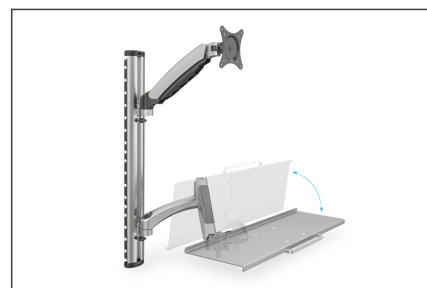

Safety notes

- Przed rozpoczęciem montażu i instalacji należy przeczytać całą instrukcję. W przypadku jakichkolwiek pytań dotyczących instrukcji lub ostrzeżeń należy skontaktować się z lokalnym sprzedawcą.
- PRZESTROGA: Używanie z produktami przekraczającymi dopuszczalną wagę może spowodować uszkodzenie lub obrażenia ciała.
- Wsporniki należy montować zgodnie z instrukcją montażu. Nieprawidłowy montaż może spowodować uszkodzenie lub obrażenia ciała.
- Należy używać sprzętu ochronnego i odpowiednich narzędzi. Produkt powinien być instalowany wyłącznie przez specjalistów.
- Powierzchnie nośne powinny być w stanie bezpiecznie wytrzymać cały ciężar urządzeń i wszystkich dodatkowych komponentów.
- Należy używać wyłącznie dostarczonych śrub montażowych i NIE DOKRĘCAĆ ŚRUB ZBYT DOKŁADNIE.
- Ten produkt zawiera małe części, które mogą spowodować ryzyko zadławienia w przypadku połknięcia. Części te należy trzymać z dala od dzieci.
- Produktu należy używać wyłącznie w pomieszczeniach. Używanie produktu na zewnątrz może prowadzić do obrażeń i uszkodzeń.
- WAŻNE: Przed instalacją należy porównać wszystkie otrzymane komponenty z listą komponentów. Jeśli części są uszkodzone lub ich brakuje, należy poprosić lokalnego sprzedawcę o części zamienne.

EU responsible person

EU based economic operator ensuring the product complies with the required regulations.

ASSMANN Electronic GmbH
Auf dem Schüffel 3
Lüdenscheid, Germany
<https://www.assmann.com>
info@assmann.com