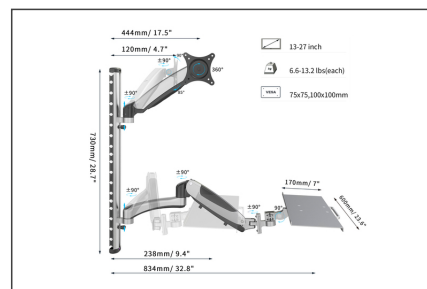

Więcej zdjęć