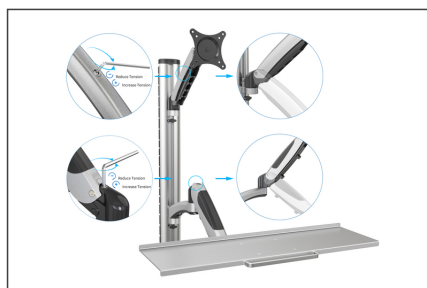

Safety notes

- Przed rozpoczęciem montażu i instalacji należy przeczytać całą instrukcję. W przypadku jakichkolwiek pytań dotyczących instrukcji lub ostrzeżeń należy skontaktować się z lokalnym sprzedawcą.
- PRZESTROGA: Używanie z produktami przekraczającymi dopuszczalną wagę może spowodować uszkodzenie lub obrażenia ciała.
- Wsporniki należy montować zgodnie z instrukcją montażu. Nieprawidłowy montaż może spowodować uszkodzenie lub obrażenia ciała.
- Należy używać sprzętu ochronnego i odpowiednich narzędzi. Produkt powinien być instalowany wyłącznie przez specjalistów.
- Powierzchnie nośne powinny być w stanie bezpiecznie wytrzymać cały ciężar urządzeń i wszystkich dodatkowych komponentów.
- Należy używać wyłącznie dostarczonych śrub montażowych i NIE DOKRĘCAĆ ŚRUB ZBYT DOKŁADNIE.
- Ten produkt zawiera małe części, które mogą spowodować ryzyko zadławienia w przypadku połknięcia. Części te należy trzymać z dala od dzieci.
- Produktu należy używać wyłącznie w pomieszczeniach. Używanie produktu na zewnątrz może prowadzić do obrażeń i uszkodzeń.
- WAŻNE: Przed instalacją należy porównać wszystkie otrzymane komponenty z listą komponentów. Jeśli części są uszkodzone lub ich brakuje, należy poprosić lokalnego sprzedawcę o części zamienne.

EU responsible person

EU based economic operator ensuring the product complies with the required regulations.

ASSMANN Electronic GmbH
Auf dem Schüffel 3
Lüdenscheid, Germany
<https://www.assmann.com>
info@assmann.com