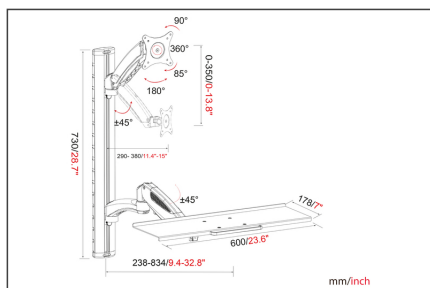

Safety notes

- Przed rozpoczęciem montażu i instalacji należy przeczytać całą instrukcję. W przypadku jakichkolwiek pytań dotyczących instrukcji lub ostrzeżeń należy skontaktować się z lokalnym sprzedawcą.
- PRZESTROGA: Używanie z produktami przekraczającymi dopuszczalną wagę może spowodować uszkodzenie lub obrażenia ciała.
- Wsporniki należy montować zgodnie z instrukcją montażu. Nieprawidłowy montaż może spowodować uszkodzenie lub obrażenia ciała.
- Należy używać sprzętu ochronnego i odpowiednich narzędzi. Produkt powinien być instalowany wyłącznie przez specjalistów.
- Powierzchnie nośne powinny być w stanie bezpiecznie wytrzymać cały ciężar urządzeń i wszystkich dodatkowych komponentów.
- Należy używać wyłącznie dostarczonych śrub montażowych i NIE DOKRĘCAĆ ŚRUB ZBYT DOKŁADNIE.
- Ten produkt zawiera małe części, które mogą spowodować ryzyko zadławienia w przypadku połknięcia. Części te należy trzymać z dala od dzieci.
- Produktu należy używać wyłącznie w pomieszczeniach. Używanie produktu na zewnątrz może prowadzić do obrażeń i uszkodzeń.
- WAŻNE: Przed instalacją należy porównać wszystkie otrzymane komponenty z listą komponentów. Jeśli części są uszkodzone lub ich brakuje, należy poprosić lokalnego sprzedawcę o części zamienne.

EU responsible person

EU based economic operator ensuring the product complies with the required regulations.

ASSMANN Electronic GmbH
Auf dem Schüffel 3
Lüdenscheid, Germany
<https://www.assmann.com>
info@assmann.com