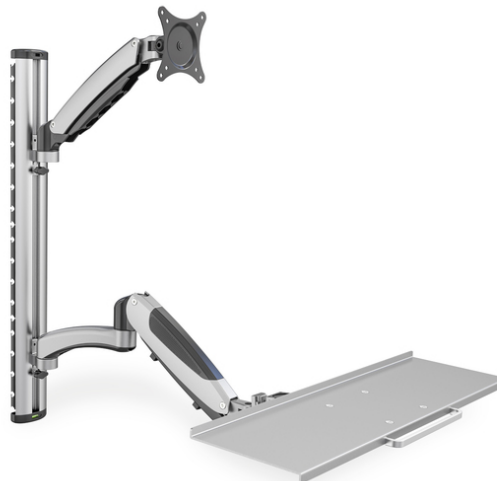

# DIGITUS Stacja robocza (monitor, klawiatura, mysz) Montaż na ścianie

DA-90354  
EAN 4016032383161

## Ramię naścienne pojedyncze LCD+klawiaturamax.27"max. 8kg uchylno-obrotowe 360° (PIVOT) max. load 8kg, VESA 100x100

Uniwersalny uchwyt ścienny do montażu monitora i klawiatury z możliwością swobodnej regulacji wysokości roboczej. Urządź miejsce pracy, z którego będzie mogło korzystać wiele osób o różnym wzroście, dostosowując go kilkoma ruchami do właściwej wysokości roboczej. Przy wyborze uchwytu należy zwrócić uwagę jedynie na wymiar VESA oraz na wagę monitora, aby zachować odpowiednią kompatybilność.

## Uniwersalny uchwyt do montażu monitora i klawiatury na ścianie z możliwością swobodnej regulacji

- Wbudowana prowadnica kablowa
- Odpowiedni do normalnych rozstawów VESA 75 x 75 i 100 x 100 mm
- Maksymalna obciążalność do 6 kg na ramię
- Waga: 4,2 kg
- Wymiary: 700 x 700 x 520 mm
- Rodzaj: Stacja robocza PC

### Więcej zdjęć