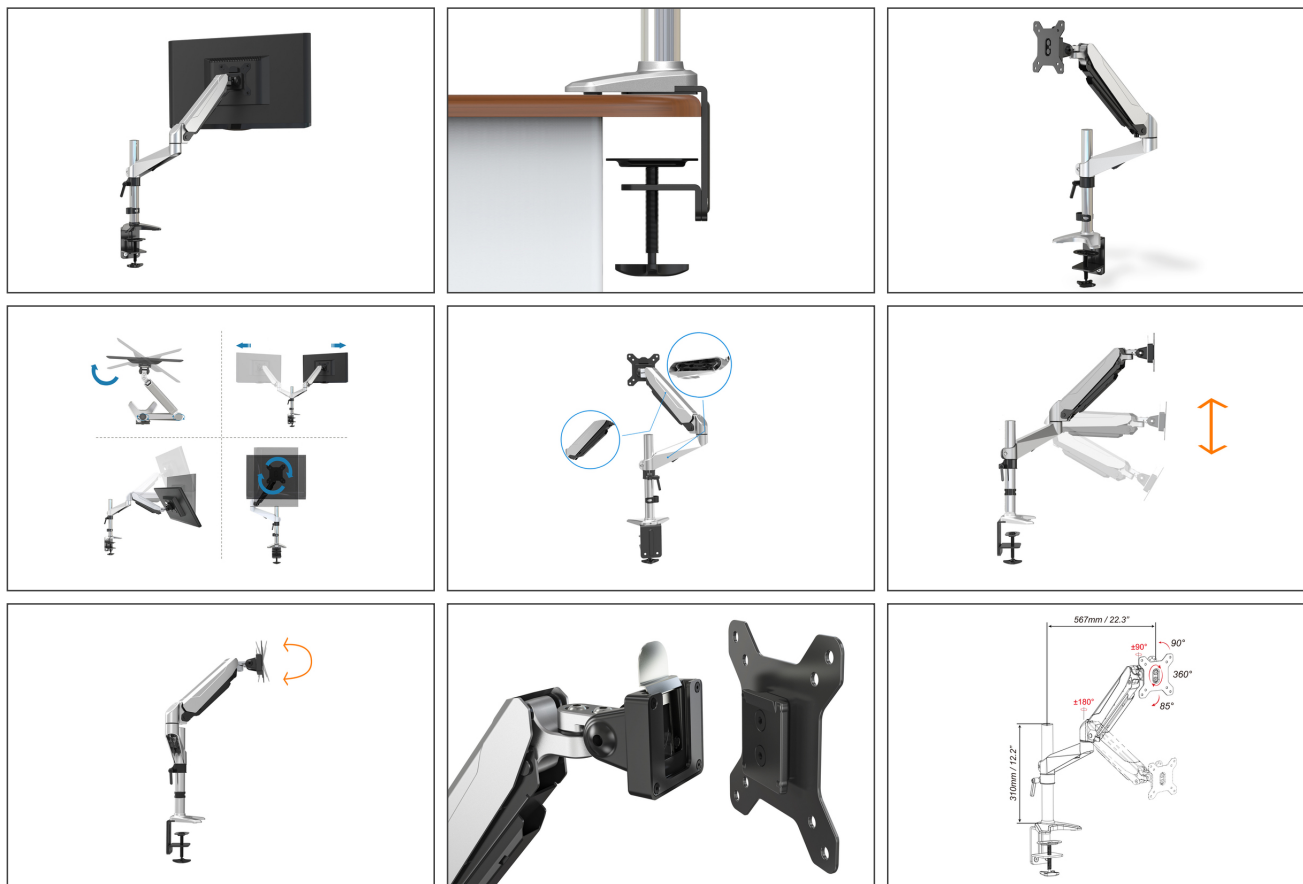

Więcej zdjęć

Safety notes

- Przed rozpoczęciem montażu i instalacji należy przeczytać całą instrukcję. W przypadku jakichkolwiek pytań dotyczących instrukcji lub ostrzeżeń należy skontaktować się z lokalnym sprzedawcą.
- PRZESTROGA: Używanie z produktami przekraczającymi dopuszczalną wagę może spowodować uszkodzenie lub obrażenia ciała.
- Wsporniki należy montować zgodnie z instrukcją montażu. Nieprawidłowy montaż może spowodować uszkodzenie lub obrażenia ciała.
- Należy używać sprzętu ochronnego i odpowiednich narzędzi. Produkt powinien być instalowany wyłącznie przez specjalistów.
- Produkt ten może być instalowany na ścianach drewnianych, betonowych lub kamiennych.
- Powierzchnie nośne powinny być w stanie bezpiecznie wytrzymać cały ciężar urządzeń i wszystkich dodatkowych komponentów.
- Należy używać wyłącznie dostarczonych śrub montażowych i NIE DOKRĘCAĆ ŚRUB ZBYT DOKŁADNIE.
- Ten produkt zawiera małe części, które mogą spowodować ryzyko zadławienia w przypadku połknięcia. Części te należy trzymać z dala od dzieci.
- Produktu należy używać wyłącznie w pomieszczeniach. Używanie produktu na zewnątrz może prowadzić do obrażeń i uszkodzeń.
- WAŻNE: Przed instalacją należy porównać wszystkie otrzymane komponenty z listą komponentów. Jeśli części są uszkodzone lub ich brakuje, należy poprosić lokalnego sprzedawcę o części zamienne.
- KONSERWACJA: Regularnie sprawdzaj wspornik montażowy pod kątem bezpieczeństwa i stabilności (najlepiej co trzy miesiące).

EU responsible person

EU based economic operator ensuring the product complies with the required regulations.

ASSMANN Electronic GmbH
Auf dem Schüffel 3
Lüdenscheid, Germany
<https://www.assmann.com>
info@assmann.com