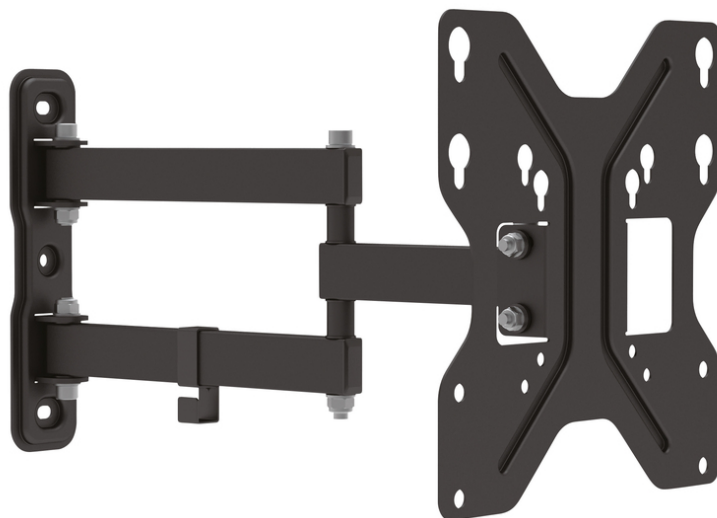

DIGITUS Uniwersalny uchwyt ścienny do monitora LED/LCD

DA-90357

EAN 4016032382706

Uchwyt ścienny pojedynczy 1xLCD max. 42" max. 30kg uchylny 15° Tilt, 180° Swivel, max 30kg, VESA max 200x200

Uniwersalny uchwyt ścienny do swobodnego ustawiania monitora stosownie do Twojego pola widzenia w trzech regulowanych płaszczyznach. Uniwersalny uchwyt ścienny umożliwia montaż monitorów oraz telewizorów LED i LCD wszystkich marek o wielkości do 107 cm. Należy jedynie zwrócić uwagę na wymiar VESA oraz na wagę monitora, aby wybrać odpowiedni uchwyt ścienny.

Uniwersalny uchwyt ścienny z możliwością regulacji we wszystkich trzech wymiarach

- Przystosowany do znormalizowanych rozstawów VESA 75 x 75, 100 x 100, 200 x 100 i 200 x 200 mm
- Do mocowania na ścianie urządzeń o przekątnej ekranu od 48cm (19") do 107cm (42")
- Maksymalna obciążalność do 30kg
- Waga: 1,7 kg

Zawartość opakowania

- Uchwyt ścienny do telewizora
- Śruby do montażu monitora
- Instrukcja obsługi

Logistyka						
	Liczba (sztuki)	Waga (kg)	Głębokość (cm)	Szerokość (cm)	Wysokość (cm)	cm ³
Zewnętrzne opakowanie zbiorcze	7	16.40	28.00	47.00	26.50	34,874.00
Opakowanie wewnętrzne	1	2.34	0.00	0.00	0.00	0.00
Opakowanie jednostkowe	1	2.34	24.50	26.50	6.30	4,090.27
Netto bez opakowania	1	1.97	24.50	26.50	6.30	4,090.27