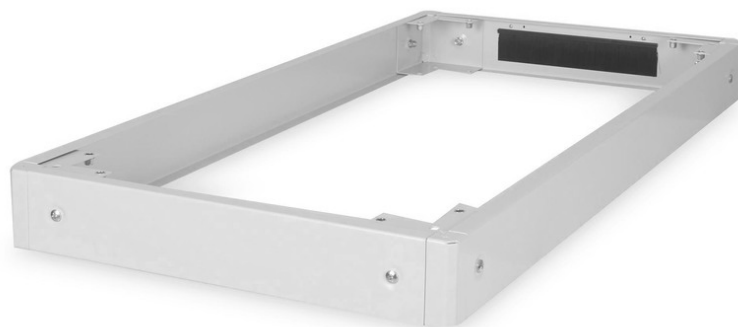

DIGITUS Cokoł do szaf sieciowych i serwerowych serii Unique & Dynamic Basic – 600 x 1200 mm (szer. x gł.)

DN-19 PLINTH-6/12-N1
EAN 4016032382584

Plinth for Unique network racks and Dynamic Basic network and server racks, 100x600x1200 mm, grey network and server racks, 100x600x1200 mm, grey

Cokoły są dostępne do wszystkich szaf 483 mm (19") serii Unique oraz Dynamic Basic firmy DIGITUS Professional. Zwiększa prześwit od podłoża o 100 mm. Istnieje możliwość zamontowania dwóch cokołów jeden na drugim celem uzyskania prześwitu od podłoża 200 mm. Wnętrze można wykorzystać do ułożenia nadmiaru kabli lub do zarządzania kablami. Dostawa w stanie niezmontowanym.

Wyposażenie 483 mm (19") firmy DIGITUS jest projektowane stosownie do wysokich wymogów infrastruktury IT i wytwarzane zgodnie z niemieckimi standardami jakości.

- Prosty montaż pod szafami
- Blacha stalowa o grubości 1,5–2,0 mm
- Zdemontowane zaślepki boczne
- Tylka zaślepka z przepustem kablowym i listwą szczotkową, 300 x 60 mm
- Głębokość: 1200 mm
- Kolor: Jasnoszary, RAL 7035
- Szerokość: 600 mm
- Dedykowany dla szaf: Seria Unique Network, Seria Dynamic Basic
- Rozstaw RACK (IEC 60297): 482.6 mm (19")