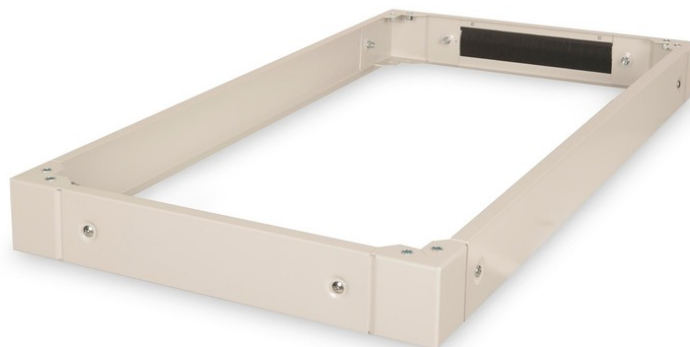

# DIGITUS Cokół do szaf serwerowych serii Unique – 600 x 1200 mm (szer. x gł.)

DN-19 PLINTH-6/12-1  
EAN 4016032380955

## Plinth for Unique server rack 100x600x1200 mm, color grey (RAL 7035) 100x600x1200 mm, color grey (RAL 7035)

Cokoły są dostępne do wszystkich szaf 483 mm (19") serii Unique oraz Dynamic Basic firmy DIGITUS Professional. Zwiększa prześwit od podłoża o 100 mm. Istnieje możliwość zamontowania dwóch cokołów jeden na drugim celem uzyskania prześwitu od podłoża 200 mm. Wnętrze można wykorzystać do ułożenia nadmiaru kabli lub do zarządzania kablami. Dostawa w stanie niezmontowanym.

**Wyposażenie 483 mm (19") firmy DIGITUS jest projektowane stosownie do wysokich wymogów infrastruktury IT i wytwarzane zgodnie z niemieckimi standardami jakości.**

- Prosty montaż pod szafami

- Blacha stalowa o grubości 1,5–2,0 mm
- Zdemowane zaślepki boczne
- Tylka zaślepka z przepustem kablowym i listwą szczotkową, 300 x 60 mm
- Głębokość: 1200 mm
- Kolor: Jasnoszary, RAL 7035
- Szerokość: 600 mm
- Dedykowany dla szaf: Seria Unique Server
- Rozstaw RACK (IEC 60297): 482.6 mm (19")