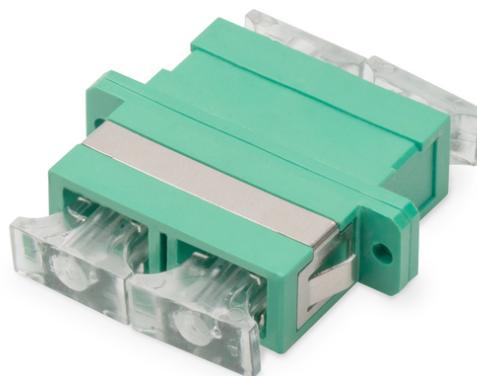

DIGITUS Adapter światłowodowy SC APC/SC APC, duplex, jednomodowy OS2, zielony, transparentna zaślepka

DN-96003-1APC
EAN 4016032380139

Adapter światłowodowy SC APC/SC APC, duplex, jednomodowy OS2, transparentna zaślepka, zielony

Idealne rozwiązanie do paneli światłowodowych

Logistyka						
	Liczba (sztuki)	Waga (kg)	Głębokość (cm)	Szerokość (cm)	Wysokość (cm)	cm ³
Zewnętrzne opakowanie zbiorcze	200	1.40	22.00	16.50	10.00	3,630.00
Opakowanie wewnętrzne	20	0.14	22.00	16.50	0.60	217.80
Opakowanie jednostkowe	1	0.01	3.50	3.50	0.50	6.13
Netto bez opakowania	1	-0.01	3.50	3.50	0.50	6.13