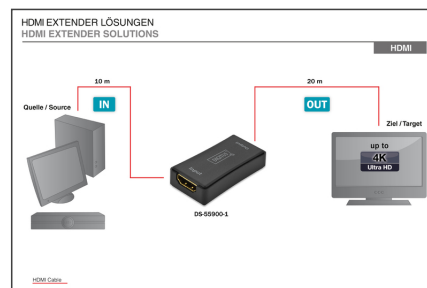

Safety notes

- Jeśli urządzenie jest zasilane za pomocą zasilacza wtykowego, upewnij się, że zasilacz jest prawidłowo podłączony i spełnia określone wymagania (np. napięcie i natężenie prądu).
- Aby zapewnić stabilną transmisję sygnału, należy używać wyłącznie certyfikowanych kabli CAT5e lub CAT6.
- W przypadku szczególnie długich tras kablowych lub w środowiskach podatnych na zakłócenia zaleca się stosowanie ekranowanych kabli sieciowych.
- Upewnij się, że wszystkie połączenia są szczelne i bezpieczne, aby uniknąć luźnych styków, które mogłyby wpłynąć na jakość sygnału. Upewnij się, że połączenia HDMI i Ethernet są prawidłowo podłączone.
- Upewnij się, że kabel CAT nie jest ułożony w pobliżu linii wysokiego napięcia lub innych silnych źródeł zakłóceń elektromagnetycznych, aby uniknąć zakłóceń sygnału.
- Urządzenie należy eksploatować wyłącznie w określonym zakresie temperatur.
- Nie używaj urządzenia na zewnątrz ani w wilgotnym lub mokrym otoczeniu.
- Należy regularnie sprawdzać wszystkie połączenia i kable pod kątem zużycia lub uszkodzeń. Kable i połączenia mogą się zużywać, szczególnie w przypadku częstego użytkowania lub długich instalacji, co może prowadzić do niskiej jakości sygnału lub awarii systemu.

EU responsible person

EU based economic operator ensuring the product complies with the required regulations.

ASSMANN Electronic GmbH
Auf dem Schüffel 3
Lüdenscheid, Germany
<https://www.assmann.com>
info@assmann.com