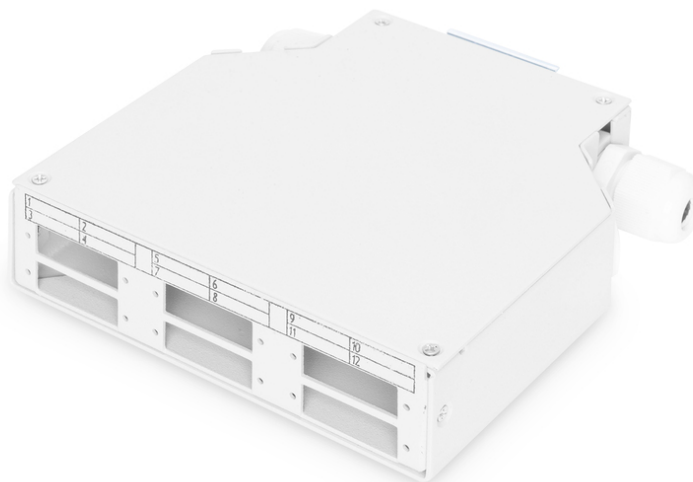

# DIGITUS Przełącznica światłowodowa na szynę DIN, 6x SC duplex z tacką na spawy, szary

DN-96890

EAN 4016032370680

Przełącznica światłowodowa na szynę DIN, 6x SC duplex z tacką na spawy, szary for 6x SC/DX Couplers, color grey

Panel dystrybucyjny do szyny montażowej do 6 łączników wtykowych SC/DX

• 125 x 130 x 35 mm ( szer. x dł. x wys. )

Logistyka						
	Liczba (sztuki)	Waga (kg)	Głębokość (cm)	Szerokość (cm)	Wysokość (cm)	cm <sup>3</sup>
Zewnętrzne opakowanie zbiorcze	10	6.98	36.50	31.00	13.00	14,709.50
Opakowanie wewnętrzne	1	0.70	0.00	0.00	0.00	0.00
Opakowanie jednostkowe	1	0.70	17.50	15.00	3.50	918.75
Netto bez opakowania	1	0.65	17.50	15.00	3.50	918.75