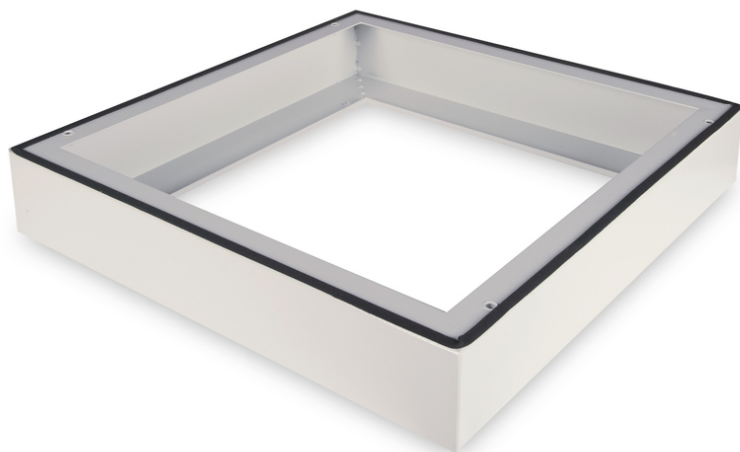

DIGITUS Cokół do szafek ściennych IP55 – 600 x 600 mm (szer. x gł.)

DN-19 PLINTH-6-I-OD
EAN 4016032370512

Plinth for IP55 outdoor wall mounting cabinet 100x600x600 mm, color grey (RAL 7035) 100x600x600 mm, color grey (RAL 7035)

Cokół do szafek ściennych IP55 483 mm (19") zwiększa wysokość o 100 mm, zapewniając miejsce na okablowanie strukturalne. Montaż przebiega w prostych krokach przy użyciu załączonych śrub. Cokół jest także wyposażony w uszczelkę, aby zapewnić stopień ochrony IP55. Umożliwia montaż na stałym fundamencie betonowym.

- Prosty montaż pod szafami

- Blacha stalowa o grubości 1,5–2,0 mm
- Głębokość: 600 mm
- Kolor: Jasnoszary, RAL 7035
- Szerokość: 600 mm
- Dedykowany dla szaf: Seria szaf wiszących
- Rozstaw RACK (IEC 60297): 482.6 mm (19")