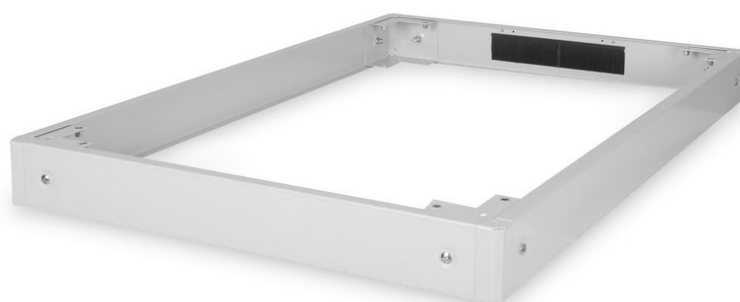

DIGITUS Cokół do szaf sieciowych i serwerowych serii Unique & Dynamic Basic – 800 x 1200 mm (szer. x gł.)

DN-19 PLINTH-8/12-N1
EAN 4016032367093

Plinth for Unique network racks and Dynamic Basic network and server racks, 100x800x1200 mm, grey network and server racks, 100x800x1200 mm, grey

Cokoły są dostępne do wszystkich szaf 483 mm (19") serii Unique oraz Dynamic Basic firmy DIGITUS Professional. Zwiększa prześwit od podłoża o 100 mm. Istnieje możliwość zamontowania dwóch cokołów jeden na drugim celem uzyskania prześwitu od podłoża 200 mm. Wnętrze można wykorzystać do ułożenia nadmiaru kabli lub do zarządzania kablami. Dostawa w stanie niezmontowanym.

Wyposażenie 483 mm (19") firmy DIGITUS jest projektowane stosownie do wysokich wymogów infrastruktury IT i wytwarzane zgodnie z niemieckimi standardami jakości.

- Prosty montaż pod szafami
- Blacha stalowa o grubości 1,5–2,0 mm
- Zdemontowane zaślepki boczne
- Tylka zaślepka z przepustem kablowym i listwą szczotkową, 300 x 60 mm
- Głębokość: 1200 mm
- Kolor: Jasnoszary, RAL 7035
- Szerokość: 800 mm
- Dedykowany dla szaf: Seria Unique Network, Seria Dynamic Basic
- Rozstaw RACK (IEC 60297): 482.6 mm (19")