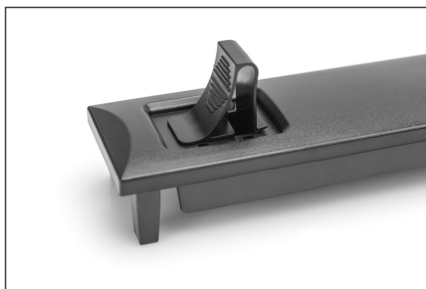

Safety notes

- Podczas instalacji i użytkowania akcesoriów do obudów sieciowych należy przestrzegać odpowiednich instrukcji bezpieczeństwa producenta lub systemu obudów, w których mają być używane akcesoria.

EU responsible person

EU based economic operator ensuring the product complies with the required regulations.

ASSMANN Electronic GmbH
Auf dem Schüffel 3
Lüdenscheid, Germany
<https://www.assmann.com>
info@assmann.com