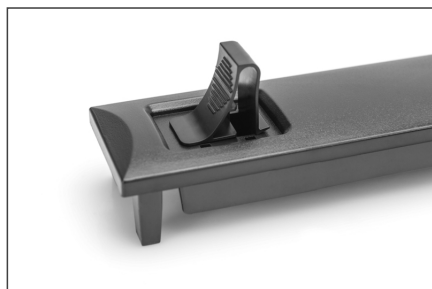

Więcej zdjęć