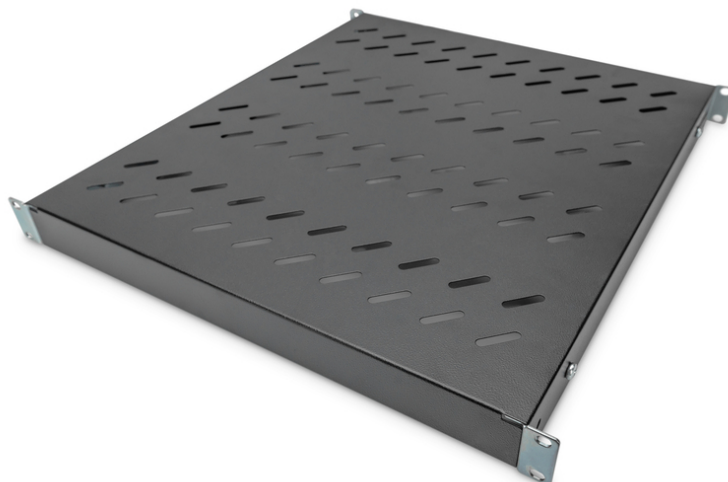

DIGITUS Półka ze zmiennymi szynami mocującymi do montażu stałego w szafach 483 mm (19")

DN-97647
EAN 4016032364993

1U fixed shelf for 800 mm depth racks 44x482x500 mm, adjust. 500-700 mm depth, black 44x482x500 mm, adjust. 500-700 mm depth, black

Półki do montażu stałego można łatwo instalować na czterech profilach montażowych 483 mm (19") szafy sieciowej i serwerowej 483 mm (19"). Stabilna, perforowana blacha o nośności do 50 kg stanowi optymalną powierzchnię nośną dla komponentów, które nie pasują do rozmiaru 483 mm (19"). Przednie szyny mocujące są już wstępnie zamontowane i można je w razie potrzeby dopasować o 50 mm. Tylne szyny mocujące można dopasować na głębokość w określonym zakresie.

- Do stałego montażu na czterech profilach montażowych 483 mm (19")

- Stabilna, perforowana blacha
- Z materiałem mocującym
- Mocowanie 4-punktowe (przednie i tylne szyny DIN 19")
- Kolor: Czarny, RAL 9005
- Nośność: 50 kg
- Typ półki: Z regulowanymi szynami montażowymi
- Waga: 3.2 kg
- Wysokość [U]: 1
- Pasuje do głębokości szafy: 800 mm
- Rozstaw RACK (IEC 60297): 482.6 mm (19")