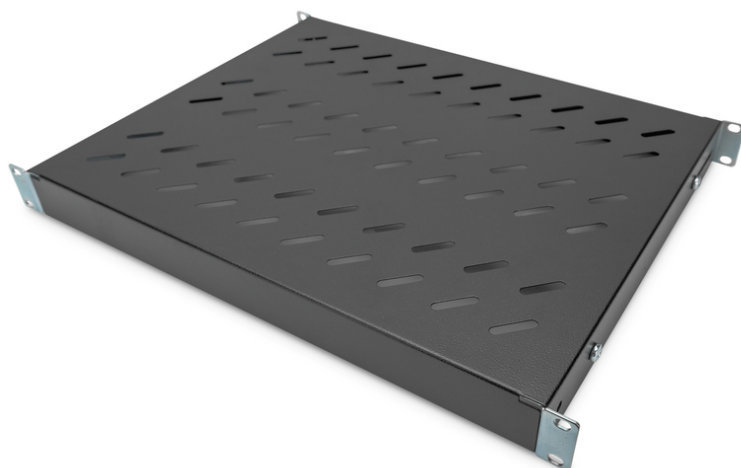

# DIGITUS Półka ze zmiennymi szynami mocującymi do montażu stałego w szafach 483 mm (19")

DN-97645  
EAN 4016032364979

**1U fixed shelf for 600 mm depth racks 44x482x350 mm, adjust. 350-550 mm depth, black 44x482x350 mm, adjust. 350-550 mm depth, black**

Półki do montażu stałego można łatwo instalować na czterech profilach montażowych 483 mm (19") szafy sieciowej i serwerowej 483 mm (19"). Stabilna, perforowana blacha o nośności do 50 kg stanowi optymalną powierzchnię nośną dla komponentów, które nie pasują do rozmiaru 483 mm (19"). Przednie szyny mocujące są już wstępnie zamontowane i można je w razie potrzeby dopasować o 50 mm. Tylne szyny mocujące można dopasować na głębokość w określonym zakresie.

- Do stałego montażu na czterech profilach montażowych 483 mm (19")

- Stabilna, perforowana blacha
- Z materiałem mocującym, M6
- Mocowanie 4-punktowe (przednie i tylne szyny DIN 19")
- Kolor: Czarny, RAL 9005
- Nośność: 50 kg
- Typ półki: Z regulowanymi szynami montażowymi
- Waga: 2.38 kg
- Wysokość [U]: 1
- Pasuje do głębokości szafy: 600 mm
- Rozstaw RACK (IEC 60297): 482.6 mm (19")