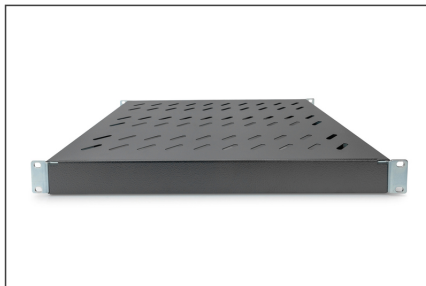

Więcej zdjęć