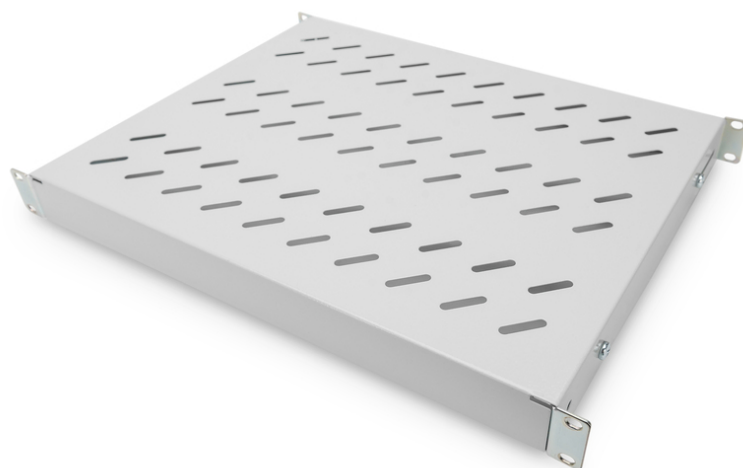

DIGITUS Półka ze zmiennymi szynami mocującymi do montażu stałego w szafach 483 mm (19")

DN-97644

EAN 4016032364962

1U fixed shelf for 600 mm depth racks 44x482x350 mm, adjust. 350-550 mm depth, grey 44x482x350 mm, adjust. 350-550 mm depth, grey

Półki do montażu stałego można łatwo instalować na czterech profilach montażowych 483 mm (19") szafy sieciowej i serwerowej 483 mm (19"). Stabilna, perforowana blacha o nośności do 50 kg stanowi optymalną powierzchnię nośną dla komponentów, które nie pasują do rozmiaru 483 mm (19"). Przednie szyny mocujące są już wstępnie zamontowane i można je w razie potrzeby dopasować o 50 mm. Tylne szyny mocujące można dopasować na głębokość w określonym zakresie.

- Do stałego montażu na czterech profilach montażowych 483 mm (19")

- Stabilna, perforowana blacha
- Z materiałem mocującym
- Mocowanie 4-punktowe (przednie i tylne szyny DIN 19")
- Kolor: Jasnoszary, RAL 7035
- Nośność: 50 kg
- Typ półki: Z regulowanymi szynami montażowymi
- Waga: 2.38 kg
- Wysokość [U]: 1
- Pasuje do głębokości szafy: 600 mm
- Rozstaw RACK (IEC 60297): 482.6 mm (19")