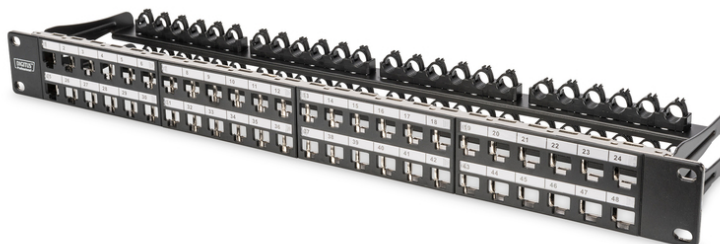

DIGITUS Panel krosowy (patch panel) high density 19" 48x keystone, ekranowany, 1U, czarny, prowadnica kabli, pola opisowe

DN-91424

EAN 4016032343318

Panel krosowy high density 19" 48x keystone, ekranowany, 1U, czarny, prowadnica kabli, pola opisowe label field, 1U, rack mount, black RAL 9005

48-portowy panel krosowy 1U firmy DIGITUS® zapewnia dużą gęstość połączeń z zaletą 48 modułów Keystone na tylko jednej jednostce wysokości.

- Wersja zamocowania Keystone: prosta
- Zakres zastosowania: Szafka rozdzielcza 19"
- Normy: ISO/IEC 11801 2. edycja, EN 50173-1, EIA/TIA 568-C
- Właściwości ogólne:
- Przeznaczony do montażu w szafach 483 mm (19")
- Nadaje się do ekranowanych modułów Keystone i łączników wtykowych firmy Digitus®
- Centralne złącze uziemienia
- Plastikowe pole obsługi

- Właściwości techniczne:
- Materiał korpusu: Blacha stalowa walcowana na zimno SPCC 1,5 mm, pokryta powłoką proszkową
- Standard materiałowy: EN 10 130(1991), BS 1449, NFA 36/401, DIN 1623, UNI 5866, UNE 36-086, SIS, JIS G 3141, ASTM, SAE
- Materiał szyny uziemiającej: ocynkowana stal
- Właściwości fizyczne:
- Temperatura pracy: -20°C do +70°C (ISO/IEC 11801, EN 50173-1, ANSI/TIA/EIA 568 C)
- Temperatura pracy: -20°C do +70°C (ISO/IEC 11801, EN 50173-1, ANSI/TIA/EIA 568 C)
- Kolor: Czarny RAL9005
- Kolor: Czarny, RAL 9005
- Porty: 48
- Wysokość [U]: 1
- Kategoria okablowania: Kat. 6A