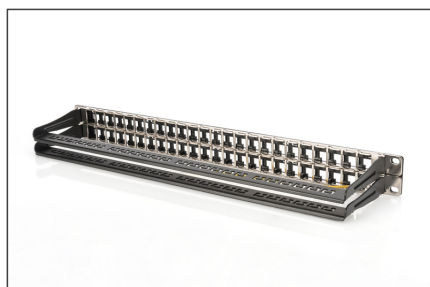

Więcej zdjęć