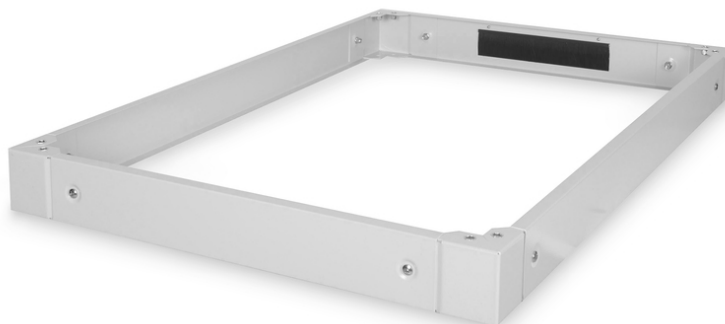

# DIGITUS Cokół do szaf serwerowych serii Unique – 800 x 1200 mm (szer. x gł.)

DN-19 PLINTH-8/12-1  
EAN 4016032339830

**Cokół do szaf stojących 19" DIGITUS serii Unique, Dynamic Basic, S/800, G/1200, szary 100x800x1200 mm, color grey (RAL 7035)**

Cokoły są dostępne do wszystkich szaf 483 mm (19") serii Unique oraz Dynamic Basic firmy DIGITUS Professional. Zwiększa prześwit od podłoża o 100 mm. Istnieje możliwość zamontowania dwóch cokołów jeden na drugim celem uzyskania prześwitu od podłoża 200 mm. Wnętrze można wykorzystać do ułożenia nadmiaru kabli lub do zarządzania kablami. Dostawa w stanie niezmontowanym.

**Wyposażenie 483 mm (19") firmy DIGITUS jest projektowane stosownie do wysokich wymogów infrastruktury IT i wytwarzane zgodnie z niemieckimi standardami jakości.**

- Prosty montaż pod szafami

- Blacha stalowa o grubości 1,5–2,0 mm
- Zdemontowane zaślepki boczne
- Tylka zaślepka z przepustem kablowym i listwą szczotkową, 300 x 60 mm
- Głębokość: 1200 mm
- Kolor: Jasnoszary, RAL 7035
- Szerokość: 800 mm
- Dedykowany dla szaf: Seria Unique Server
- Rozstaw RACK (IEC 60297): 482.6 mm (19")