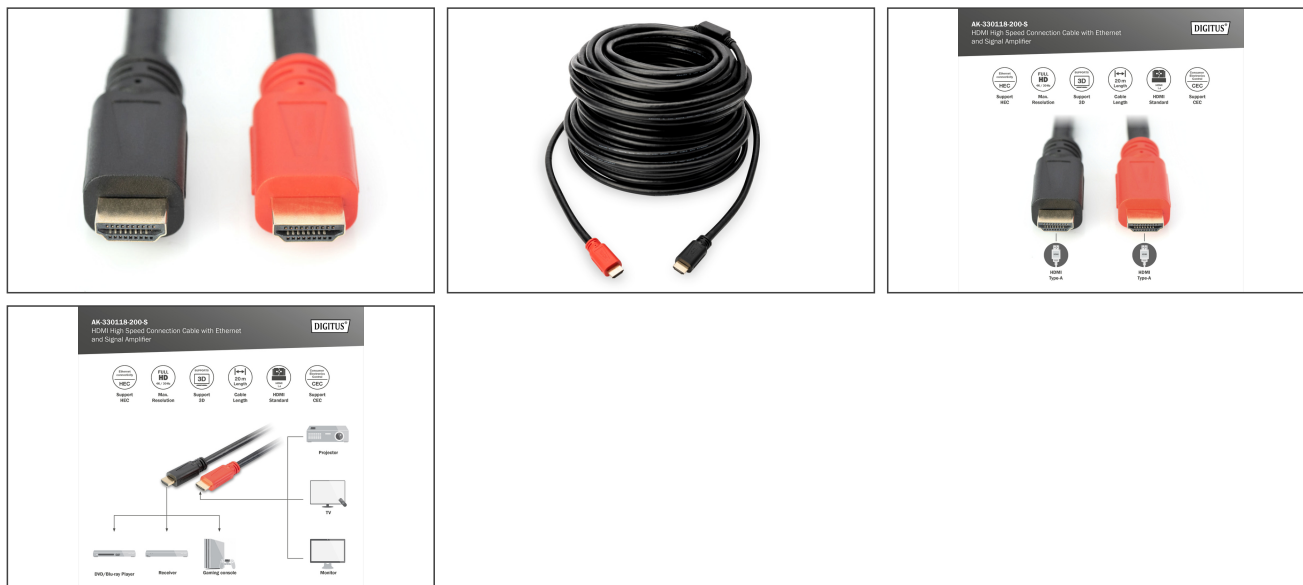

Więcej zdjęć

Safety notes

- Podczas podłączania i odłączania kabla należy chwycić tylko za wtyczkę i nie ciągnąć bezpośrednio za kabel.
- Kable nie mogą być gwałtownie zginane lub wyginane pod kątem, ponieważ może to spowodować uszkodzenie wewnętrznych przewodów i doprowadzić do awarii.
- Upewnij się, że kable nie są poddawane obciążeniom rozciągającym, ponieważ może to spowodować uszkodzenie izolacji i żył wewnątrz kabla.
- Upewnij się, że kable nie są układane w miejscach, w których mogą zostać łatwo uszkodzone mechanicznie.
- Kable nie powinny być używane w środowiskach o bardzo wysokich lub bardzo niskich temperaturach. Należy zwrócić uwagę na informacje o produkcie dotyczące maksymalnej temperatury pracy kabla
- Kable należy regularnie sprawdzać pod kątem widocznych uszkodzeń, takich jak pęknięcia, zagięcia lub oznaki zużycia. Uszkodzone kable należy natychmiast wymienić, aby uniknąć awarii, zwarcia, a nawet porażenia prądem.

EU responsible person

EU based economic operator ensuring the product complies with the required regulations.

ASSMANN Electronic GmbH
Auf dem Schüffel 3
Lüdenscheid, Germany
<https://www.assmann.com>
info@assmann.com