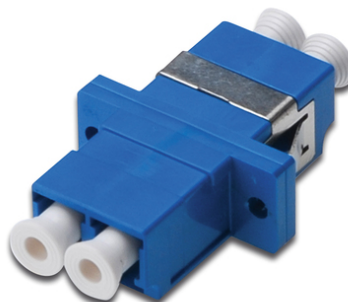

DIGITUS Adapter światłowodowy LC/LC, duplex, jednomodowy OS2, ceramiczna ferrula, niebieski

DN-96007-1

EAN 4016032335764

Adapter światłowodowy LC/LC, duplex, jednomodowy OS2, ceramiczna tuleja, niebieski ceramic sleeve, polymer housing, incl. screws

Wysokiej jakości światłowodowe łączniki wtykowe firmy DIGITUS® z tulejką ceramiczną to perfekcyjne uzupełnienie do montażu paneli światłowodowych. Ciągłe kontrole jakości oraz precyzyjna produkcja gwarantują optymalną sprawność i jakość połączeń łączników wtykowych. Każdy łącznik wtykowy posiada zaślepkę chroniącą tulejki przed zanieczyszczeniami. Poza tym łączniki wtykowe dostarczamy z odpowiednim osprzętem mocującym, dzięki czemu można je stosować i zamocować od razu w panelach czołowych. Optymalną sprawność

uzyskuje się poprzez zastosowanie pigtaili DIGITUS® wykonanych również w wysokiej jakości, których wtyczki pasują idealnie do łączników wtykowych.

Idealne rozwiązanie do paneli światłowodowych

- LC / LC
- Dupleks
- Jednomodowy
- Tuleja ceramiczna
- Obudowa z tworzywa sztucznego
- Niebieski
- w tym materiał montażowy