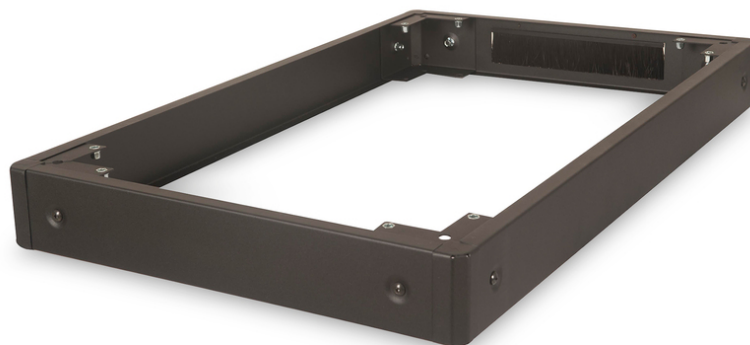

DIGITUS Cokół do szaf sieciowych i serwerowych serii Unique & Dynamic Basic – 600 x 1000 mm (szer. x gł.)

DN-19 PLINTH-6/10-NB
EAN 4016032335078

Cokół do szaf 19" DIGITUS (szafy serwerowe) S/600G/1000 czarny (RAL 9005) network and server racks, 100x600x1000 mm, black

Cokoły są dostępne do wszystkich szaf 483 mm (19") serii Unique oraz Dynamic Basic firmy DIGITUS Professional. Zwiększa prześwit od podłoża o 100 mm. Istnieje możliwość zamontowania dwóch cokołów jeden na drugim celem uzyskania prześwitu od podłoża 200 mm. Wnętrze można wykorzystać do ułożenia nadmiaru kabli lub do zarządzania kablami. Dostawa w stanie niezmontowanym.

Wyposażenie 483 mm (19") firmy DIGITUS jest projektowane stosownie do wysokich wymogów infrastruktury IT i wytwarzane zgodnie z niemieckimi standardami jakości.

- Prosty montaż pod szafami

- Blacha stalowa o grubości 1,5–2,0 mm
- Zdemowane zaślepki boczne
- Tylka zaślepka z przepustem kablowym i listwą szczotkową, 300 x 60 mm
- Głębokość: 1000 mm
- Kolor: Jasnoszary, RAL 7035
- Szerokość: 600 mm
- Dedykowany dla szaf: Seria Unique Network, Seria Dynamic Basic
- Rozstaw RACK (IEC 60297): 482.6 mm (19")