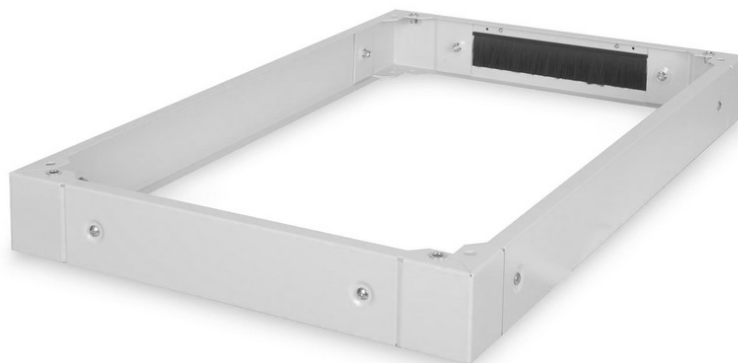

# DIGITUS Podstawa do obudów serwerowych z serii Unique - 600x1000 mm (WxD)

DN-19 PLINTH-6/10-1  
EAN 4016032334965

## Plinth for Unique server racks 100x600x1000 mm, color grey (RAL 7035) 100x600x1000 mm, color grey (RAL 7035)

Cokoły są dostępne dla wszystkich szaf 483 mm (19") z serii Unique i Dynamic Basic firmy DIGITUS. Zwiększa prześwit o 100 mm. Można zamontować do dwóch cokołów jeden na drugim, aby uzyskać wysokość 200 mm. Wnętrze można wykorzystać do przechowywania nadmiaru kabli i zarządzania nimi. Dostarczany w stanie niezmontowanym.

**Akcesoria DIGITUS® 483 mm (19") zostały opracowane z myślą o wysokich wymaganiach infrastruktury IT. Jest produkowany zgodnie z niemieckimi standardami jakości.**

- Prosty montaż pod szafkami

- Blacha stalowa o grubości 1,5 - 2,0 mm
- Zdemontowane panele boczne
- Tylony panel z przepustem kablowym i listwą szczotkową, 300 x 60 mm
- Głębokość: 1000 mm
- Kolor: Jasnoszary, RAL 7035
- Szerokość: 600 mm
- Dedykowany dla szaf: Seria Unique Server
- Rozstaw RACK (IEC 60297): 482.6 mm (19")