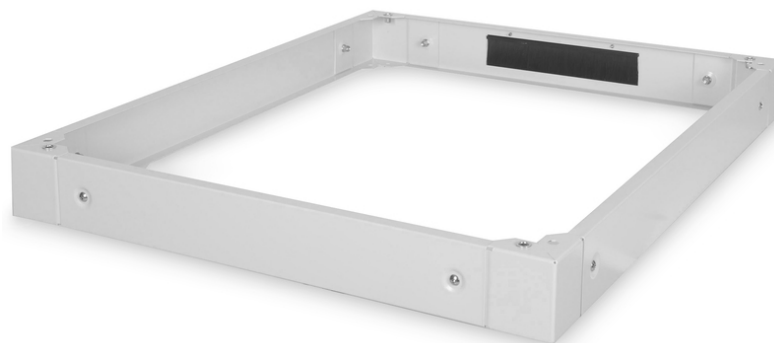

DIGITUS Cokół do szaf serwerowych serii Unique – 800 x 1000 mm (szer. x gł.)

DN-19 PLINTH-8/10-1
EAN 4016032333067

Cokół do szaf stojących 19" DIGITUS serii Unique, Dynamic Basic, S/800, G/1000, szary

Cokoły są dostępne do wszystkich szaf 483 mm (19") serii Unique oraz Dynamic Basic firmy DIGITUS Professional. Zwiększa prześwit od podłoża o 100 mm. Istnieje możliwość zamontowania dwóch cokołów jeden na drugim celem uzyskania prześwitu od podłoża 200 mm. Wnętrze można wykorzystać do ułożenia nadmiaru kabli lub do zarządzania kablami. Dostawa w stanie niezmontowanym.

Wyposażenie 483 mm (19") firmy DIGITUS jest projektowane stosownie do wysokich wymogów infrastruktury IT i wytwarzane zgodnie z niemieckimi standardami jakości.

- Prosty montaż pod szafami

- Blacha stalowa o grubości 1,5–2,0 mm
- Zdemontowane zaślepki boczne
- Tylka zaślepka z przepustem kablowym i listwą szczotkową, 300 x 60 mm
- Głębokość: 1000 mm
- Kolor: Jasnoszary, RAL 7035
- Szerokość: 800 mm
- Dedykowany dla szaf: Seria Unique Server
- Rozstaw RACK (IEC 60297): 482.6 mm (19")