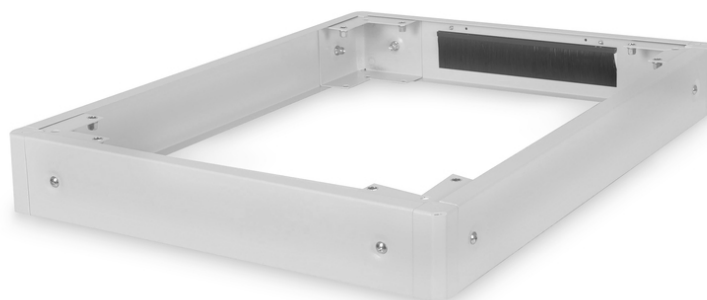

DIGITUS Podstawa do szaf sieciowych z serii Unique & Dynamic Basic - 600x800 mm (WxD)

DN-19 PLINTH-6/8-1
EAN 4016032333050

Cokół do szaf stojących 19" DIGITUS serii Unique, Dynamic Basic, S/600, G/800, szary 100x600x800 mm, color grey (RAL 7035)

Cokoły są dostępne dla wszystkich szaf 483 mm (19") z serii Unique i Dynamic Basic firmy DIGITUS Professional. Zwiększa prześwit o 100 mm. Można zamontować do dwóch cokołów jeden na drugim, aby uzyskać wysokość 200 mm. Wnętrze można wykorzystać do przechowywania nadmiaru kabli i zarządzania nimi. Dostarczany w stanie niezmontowanym.

Akcesoria DIGITUS® 483 mm (19") zostały opracowane z myślą o wysokich wymaganiach infrastruktury IT. Jest produkowany zgodnie z niemieckimi standardami jakości.

- Prosty montaż pod szafkami

- Blacha stalowa o grubości 1,5 - 2,0 mm
- Zdemontowane panele boczne
- Tylony panel z przepustem kablowym i listwą szczotkową, 300 x 60 mm
- Maksymalny udźwig: 1000 kg
- Głębokość: 800 mm
- Kolor: Jasnoszary, RAL 7035
- Szerokość: 600 mm
- Dedykowany dla szaf: Seria Unique Network, Seria Dynamic Basic
- Rozstaw RACK (IEC 60297): 482.6 mm (19")