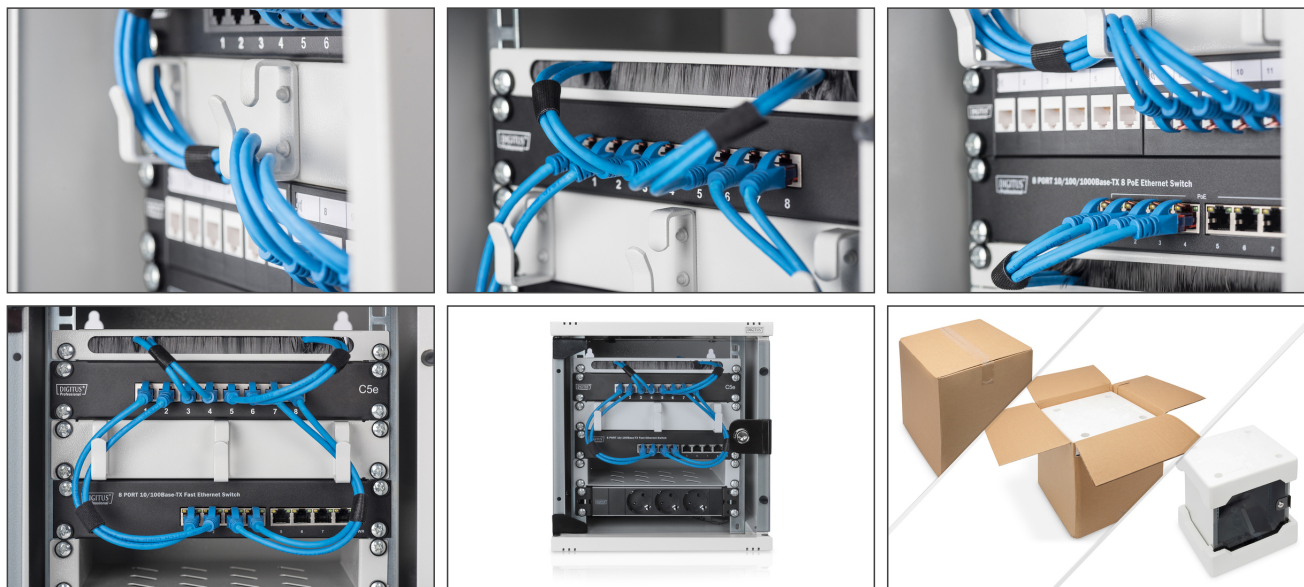

Więcej zdjęć

Safety notes

- Należy zapewnić odpowiednią wentylację, aby zapobiec przegrzaniu zainstalowanych urządzeń.
- Szafy sieciowe nie powinny być przepelnione, a otwory wentylacyjne nie mogą być zablokowane.
- Kable powinny być ułożone starannie i uporządkowane w kanałach kablowych lub korytkach.
- Używaj urządzeń przeciwprzepięciowych, aby chronić wrażliwe urządzenia przed skokami napięcia lub uderzeniami piorunów.
- Należy unikać wilgoci lub zamoczenia, przestrzegając odpowiedniego stopnia ochrony IP.
- Upewnić się, że obudowa i używane urządzenia są prawidłowo uziemione.
- W regionach, w których często występują burze, profesjonalna ochrona odgromowa powinna być zintegrowana z zasilaczem.
- Aby uniknąć nierównomiernego obciążenia, najcięższe urządzenia należy zawsze montować na dole obudowy.
- Podczas prac konserwacyjnych lub instalacyjnych należy odłączyć zainstalowane urządzenia od zasilania.

EU responsible person

EU based economic operator ensuring the product complies with the required regulations.

ASSMANN Electronic GmbH
Auf dem Schüffel 3
Lüdenscheid, Germany
<https://www.assmann.com>
info@assmann.com