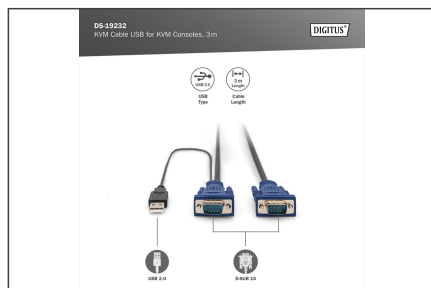

Więcej zdjęć

EU responsible person

EU based economic operator ensuring the product complies with the required regulations.

ASSMANN Electronic GmbH
Auf dem Schüffel 3
Lüdenscheid, Germany
<https://www.assmann.com>
info@assmann.com