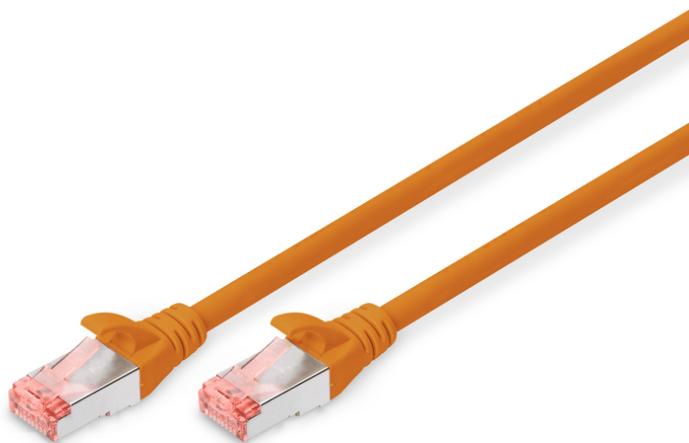

DIGITUS Kabel krosowy CAT 6 S/FTP

DK-1644-010/OR
EAN 4016032328773

Kabel krosowy (patch cord) RJ45-RJ45, kat.6, S/FTP, AWG 27/7, LSOH, 1m, pomarańczowy AWG 27/7, length 1 m, color orange

Nowa seria kabli krosowych firmy DIGITUS wchodzi na rynek ze zmienioną wtyczką. Odgiętka z zabezpieczeniem zapadki zapobiega zahaczeniu kabli i chroni poza tym zapadkę przed złamaniem się. Wtyczki można rozróżnić w zależności od kategorii dzięki kodowi barwnemu: niebieska wtyczka do CAT5e, czerwona wtyczka do CAT6 i żółta wtyczka do CAT6A. Następnie oferujemy dużą liczbę różnych długości i kolorów, aby sprostać wszelkim wymaganiom.

Najlepsza wydajność i jakość połączenia dla Twojej sieci.

- 2x wtyczka RJ45 (8P8C)
- Osłony z odgiętką, odciążką i zabezpieczeniem zapadki
- Oznaczenia długości na osłonce

- Przewód wewnętrzny: miedź (Cu)
- Konfiguracja par: 1:1
- Opakowanie: Torebka foliowa DIGITUS
- Złącze 1: Modułowa wtyczka RJ45 (8/8)
- Złącze 2: Modułowa wtyczka RJ45 (8/8)
- Kategoria okablowania: Kat. 6
- Typ ekranowania: S-FTP, oplot całościowy i pary ekranowane folią metalową
- Długość: 1 m
- Kolor: Pomarańczowy
- Konstrukcja kabla: 4 x 2 AWG 27/7, skrętka linka
- Powłoka: LSOH
- Wersja Slim: nie
- Flat Version: nie