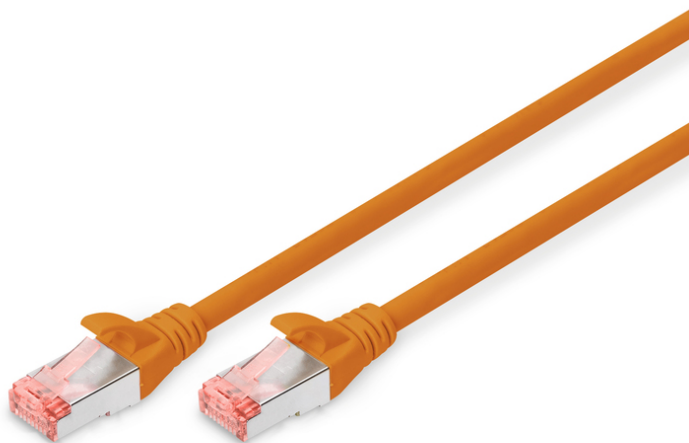

DIGITUS Kabel krosowy CAT 6 S/FTP

DK-1644-005/OR
EAN 4016032328735

Kabel krosowy (patch cord) RJ45-RJ45, kat.6, S/FTP, AWG 27/7, LSOH, 0.5m, pomarańczowy AWG 27/7, length 0.5 m, color orange

Kable połączeniowe DIGITUS® kategorii 6 klasy E są produkowane i testowane według standardu ISO/IEC 11801 oraz DIN EN 50173 CAT 6. Kable połączeniowe DIGITUS® gwarantują, że instalacja kablowa będzie odpowiadać specyfikacji kanałów ISO & EN, i zapewniają znakomitą sprawność w okablowaniu DIGITUS® CAT 6. Nowa tulejka odgiętki z zabezpieczeniem zapadki zapobiega zahaczeniu kabli i chroni poza tym zapadkę przed złamaniem się. Prostą identyfikację kategorii 6 umożliwia czerwona kolorystyka wtyczek.

Najlepsza wydajność i jakość połączenia dla Twojej sieci.

- 2x wtyczka RJ45 (8P8C)
- Osłony z odgiętką, odciążką i zabezpieczeniem zapadki
- Oznaczenia długości na osłonce

- Przewód wewnętrzny: miedź (Cu)
- Konfiguracja par: 1:1
- Opakowanie: Torebka foliowa DIGITUS
- Złącze 1: Modułowa wtyczka RJ45 (8/8)
- Złącze 2: Modułowa wtyczka RJ45 (8/8)
- Kategoria okablowania: Kat. 6
- Typ ekranowania: S-FTP, oplot całościowy i pary ekranowane folią metalową
- Długość: 0.5 m
- Kolor: Pomarańczowy
- Konstrukcja kabla: 4 x 2 AWG 27/7, skrętka linka
- Powłoka: LSOH
- Wersja Slim: nie
- Flat Version: nie