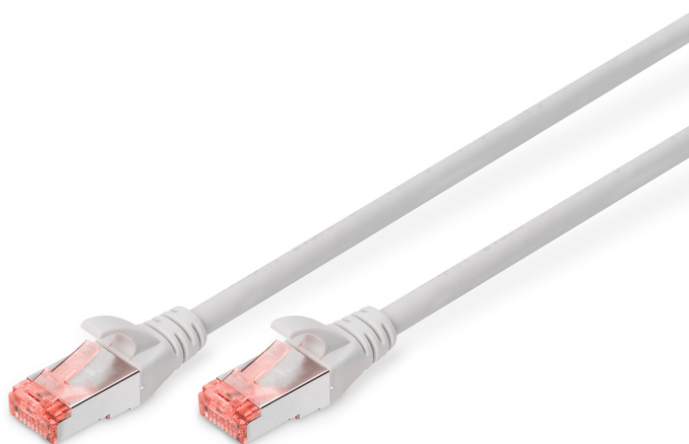

DIGITUS Kabel krosowy CAT 6 S/FTP

DK-1644-250
EAN 4016032328025

Kabel krosowy (patch cord) RJ45-RJ45, kat.6, S/FTP, AWG 27/7, LSOH, 25m, szary AWG 27/7, length 25 m, color grey

Kable połączeniowe DIGITUS® kategorii 6 klasy E są produkowane i testowane według standardu ISO/IEC 11801 oraz DIN EN 50173 CAT 6. Gwarantują, że instalacja kablowa będzie odpowiadać specyfikacji kanałów ISO & EN, i zapewniają znakomitą sprawność w okablowaniu DIGITUS® CAT 6. Sprawność została przetestowana do 250 MHz, włącznie z właściwościami związanymi ze sprawnością, jak na przykład przesłuchem („NEXT”). Kable połączeniowe DIGITUS® zostały specjalnie zaprojektowane, aby sprostać w pełnym zakresie wszelkim wymogom w przypadku różnych zastosowań. Każdy kabel posiada zalaną tulejkę odgiętki z uchwytem kablowym odciążającym. Poza tym tulejka posiada zabezpieczenie zapadki, które zapobiega zahaczeniu kabli i złamaniu się zapadki. Prostą identyfikację kategorii 6 umożliwia czerwona kolorystyka wtyczek.

Najlepsza wydajność i jakość połączenia dla Twojej sieci.

- 2x wtyczka RJ45 (8P8C)
- Osłony z odgiętką, odciążką i zabezpieczeniem zapadki
- Oznaczenia długości na osłonce
- Przewód wewnętrzny: miedź (Cu)
- Konfiguracja par: 1:1
- Opakowanie: Torebka foliowa DIGITUS
- Złącze 1: Modułowa wtyczka RJ45 (8/8)
- Złącze 2: Modułowa wtyczka RJ45 (8/8)
- Kategoria okablowania: Kat. 6
- Typ ekranowania: S-FTP, oplot całościowy i pary ekranowane folią metalową
- Długość: 25 m
- Kolor: Szary
- Konstrukcja kabla: 4 x 2 AWG 27/7, skrętka linka
- Powłoka: LSOH
- Wersja Slim: nie