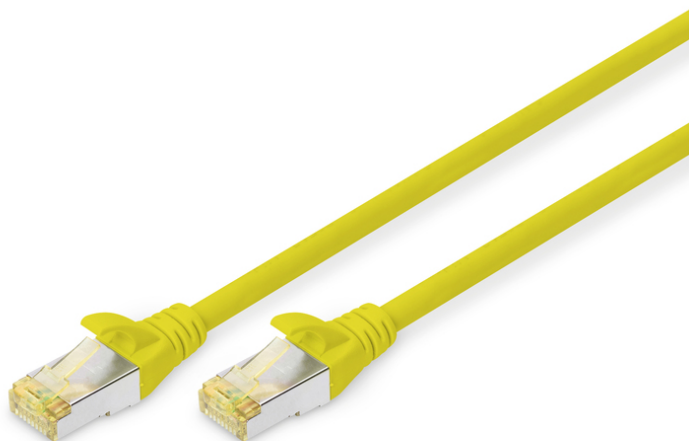

DIGITUS Kabel krosowy CAT 6A S/FTP

DK-1644-A-100/Y
EAN 4016032327660

Kabel krosowy (patch cord) RJ45-RJ45, kat.6A, S/FTP, AWG 26/7, LSOH, 10m, żółty AWG 26/7, length 10 m, color yellow

Kable krosowe DIGITUS® kategorii 6A klasy EA są produkowane i testowane według standardu ISO/IEC 11801 oraz DIN EN 50173 CAT 6A. Gwarantują, że instalacja kablowa będzie odpowiadać specyfikacji kanałów ISO & EN, i zapewniają znakomitą sprawność w okablowaniu DIGITUS® CAT 6A. Sprawność została przetestowana do 500 MHz, włącznie z właściwościami związanymi ze sprawnością, jak na przykład przesłuchem („NEXT”). Kable krosowe DIGITUS® zostały specjalnie zaprojektowane, aby sprostać w pełnym zakresie wszelkim wymogom w przypadku różnych zastosowań. Każdy kabel posiada załaną odgiętkę z odciążką. Poza tym odgiętka posiada zabezpieczenie zapadki, które zapobiega zahaczaniu kabli i złamaniu się zapadki. Prostą identyfikację kategorii 6A umożliwia żółta kolorystyka wtyczek.

Najlepsza wydajność i jakość połączenia dla Twojej sieci.

- 2x wtyczka RJ45 (8P8C)

- Osłony z odgiętką, odciążką i zabezpieczeniem zapadki
- Oznaczenia długości na osłonce
- Przewód: Cu
- Asortyment: Kable krosowe skrętkowe
- Konfiguracja par: 1:1
- Opakowanie: Torebka foliowa DIGITUS
- Złącze 1: Modułowa wtyczka RJ45 (8/8)
- Złącze 2: Modułowa wtyczka RJ45 (8/8)
- Kategoria okablowania: Kat. 6A
- Typ ekranowania: S-FTP, oplot całościowy i pary ekranowane folią metalową
- Długość: 10 m
- Kolor: Żółty
- Konstrukcja kabla: 4 x 2 AWG 27/7, skrętka linka
- Powłoka: LSOH
- Wersja Slim: nie
- Flat Version: nie