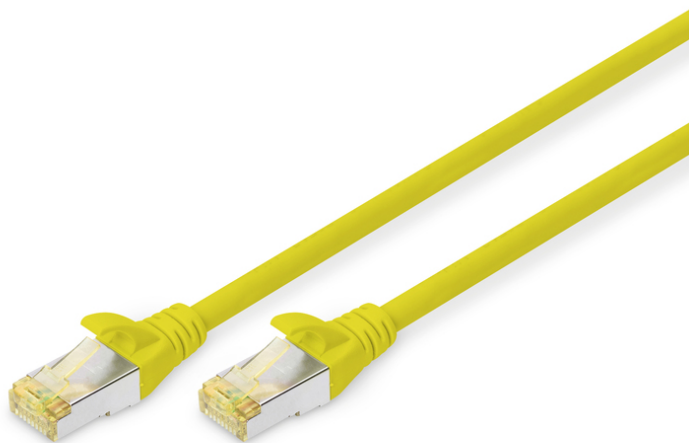

# DIGITUS Kabel krosowy CAT 6A S/FTP

DK-1644-A-070/Y  
EAN 4016032327592

## Kabel krosowy (patch cord) RJ45-RJ45, kat.6A, S/FTP, AWG 26/7, LSOH, 7m, żółty AWG 26/7, length 7 m, color yellow

Kable krosowe DIGITUS® kategorii 6A klasy EA są produkowane i testowane według standardu ISO/IEC 11801 oraz DIN EN 50173 CAT 6A. Gwarantują, że instalacja kablowa będzie odpowiadać specyfikacji kanałów ISO & EN, i zapewniają znakomitą sprawność w okablowaniu DIGITUS® CAT 6A. Sprawność została przetestowana do 500 MHz, włącznie z właściwościami związanymi ze sprawnością, jak na przykład przesłuchem („NEXT”). Kable krosowe DIGITUS® zostały specjalnie zaprojektowane, aby sprostać w pełnym zakresie wszelkim wymogom w przypadku różnych zastosowań. Każdy kabel posiada zalaną odgiętkę z odciążką. Poza tym odgiętka posiada zabezpieczenie zapadki, które zapobiega zahaczaniu kabli i złamaniu się zapadki. Prostą identyfikację kategorii 6A umożliwiała żółta kolorystyka wtyczek.

### Najlepsza wydajność i jakość połączenia dla Twojej sieci.

- 2x wtyczka RJ45 (8P8C)

- Osłony z odgiętką, odciążką i zabezpieczeniem zapadki
- Oznaczenia długości na osłonce
- Przewód wewnętrzny: miedź (Cu)
- Asortyment: Kable krosowe skrętkowe
- Konfiguracja par: 1:1
- Opakowanie: Torebka foliowa DIGITUS
- Złącze 1: Modułowa wtyczka RJ45 (8/8)
- Złącze 2: Modułowa wtyczka RJ45 (8/8)
- Kategoria okablowania: Kat. 6A
- Typ ekranowania: S-FTP, oplot całościowy i pary ekranowane folią metalową
- Długość: 7 m
- Kolor: Żółty
- Konstrukcja kabla: 4 x 2 AWG 26/7, skrętka linka
- Powłoka: LSOH
- Wersja Slim: nie
- Flat Version: nie