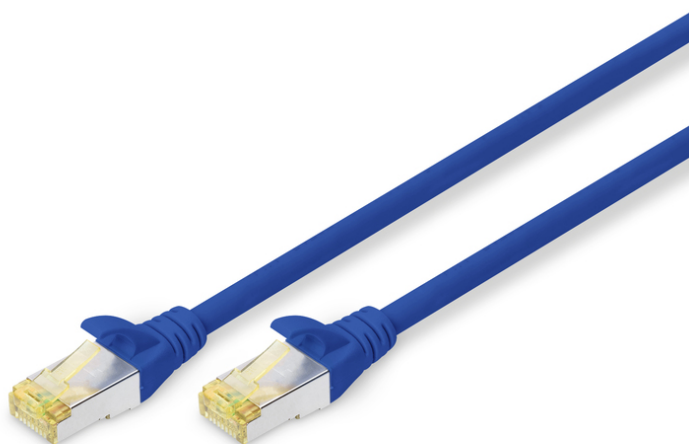

DIGITUS Kabel krosowy CAT 6A S/FTP

DK-1644-A-070/B
EAN 4016032327554

Kabel krosowy (patch cord) RJ45-RJ45, kat.6A, S/FTP, AWG 26/7, LSOH, 7m, niebieski AWG 26/7, length 7 m, color blue

Kable krosowe DIGITUS® kategorii 6A klasy EA są produkowane i testowane według standardu ISO/IEC 11801 oraz DIN EN 50173 CAT 6A. Gwarantują, że instalacja kablowa będzie odpowiadać specyfikacji kanałów ISO & EN, i zapewniają znakomitą sprawność w okablowaniu DIGITUS® CAT 6A. Sprawność została przetestowana do 500 MHz, włącznie z właściwościami związanymi ze sprawnością, jak na przykład przesłuchem („NEXT”). Kable krosowe DIGITUS® zostały specjalnie zaprojektowane, aby sprostać w pełnym zakresie wszelkim wymogom w przypadku różnych zastosowań. Każdy kabel posiada zalaną odgiętkę z odciążką. Poza tym odgiętka posiada zabezpieczenie zapadki, które zapobiega zahaczaniu kabli i złamaniu się zapadki. Prostą identyfikację kategorii 6A umożliwia żółta kolorystyka wtyczek.

Najlepsza wydajność i jakość połączenia dla Twojej sieci.

- 2x wtyczka RJ45 (8P8C)
- Ekranowany

- Osłony z odgiętką, odciążką i zabezpieczeniem zapadki
- Oznaczenia długości na osłonce
- Przewód wewnętrzny: miedź (Cu)
- Asortyment: Kable krosowe skrętkowe
- Konfiguracja par: 1:1
- Opakowanie: Torebka foliowa DIGITUS
- Złącze 1: Modułowa wtyczka RJ45 (8/8)
- Złącze 2: Modułowa wtyczka RJ45 (8/8)
- Kategoria okablowania: Kat. 6A
- Typ ekranowania: S-FTP, oplot całościowy i pary ekranowane folią metalową
- Długość: 7 m
- Kolor: Niebieski
- Konstrukcja kabla: 4 x 2 AWG 26/7, skrętka linka
- Powłoka: LSOH
- Wersja Slim: nie
- Flat Version: nie