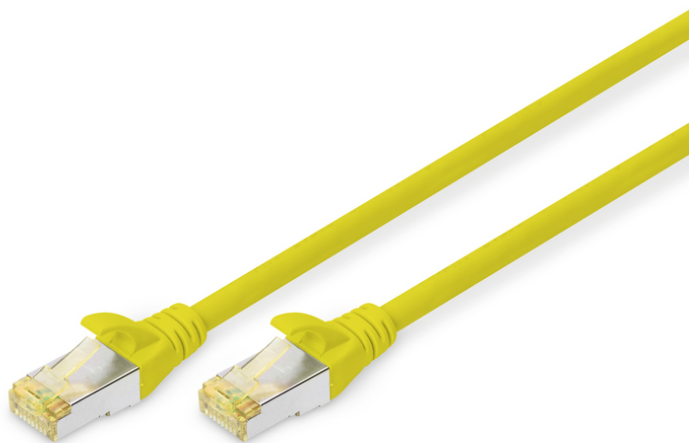

DIGITUS Kabel krosowy CAT 6A S/FTP

DK-1644-A-050/Y
EAN 4016032327530

Kabel krosowy (patch cord) RJ45-RJ45, kat.6A, S/FTP, AWG 26/7, LSOH, 5m, żółty AWG 26/7, length 5 m, color yellow

Kable krosowe DIGITUS® kategorii 6A klasy EA są produkowane i testowane według standardu ISO/IEC 11801 oraz DIN EN 50173 CAT 6A. Gwarantują, że instalacja kablowa będzie odpowiadać specyfikacji kanałów ISO & EN, i zapewniają znakomitą sprawność w okablowaniu DIGITUS® CAT 6A. Sprawność została przetestowana do 500 MHz, włącznie z właściwościami związanymi ze sprawnością, jak na przykład przesłuchem („NEXT”). Kable krosowe DIGITUS® zostały specjalnie zaprojektowane, aby sprostać w pełnym zakresie wszelkim wymogom w przypadku różnych zastosowań. Każdy kabel posiada zalaną odgiętkę z odciążką. Poza tym odgiętka posiada zabezpieczenie zapadki, które zapobiega zahaczaniu kabli i złamaniu się zapadki. Prostą identyfikację kategorii 6A umożliwiają żółta kolorystyka wtyczek.

Najlepsza wydajność i jakość połączenia dla Twojej sieci.

- 2x wtyczka RJ45 (8P8C)

- Osłony z odgiętką, odciążką i zabezpieczeniem zapadki
- Oznaczenia długości na osłonce
- Przewód wewnętrzny: miedź (Cu)
- Asortyment: Kable krosowe skrętkowe
- Konfiguracja par: 1:1
- Opakowanie: Torebka foliowa DIGITUS
- Złącze 1: Modułowa wtyczka RJ45 (8/8)
- Złącze 2: Modułowa wtyczka RJ45 (8/8)
- Kategoria okablowania: Kat. 6A
- Typ ekranowania: S-FTP, oplot całościowy i pary ekranowane folią metalową
- Długość: 5 m
- Kolor: Żółty
- Konstrukcja kabla: 4 x 2 AWG 26/7, skrętka linka
- Powłoka: LSOH
- Wersja Slim: nie
- Flat Version: nie