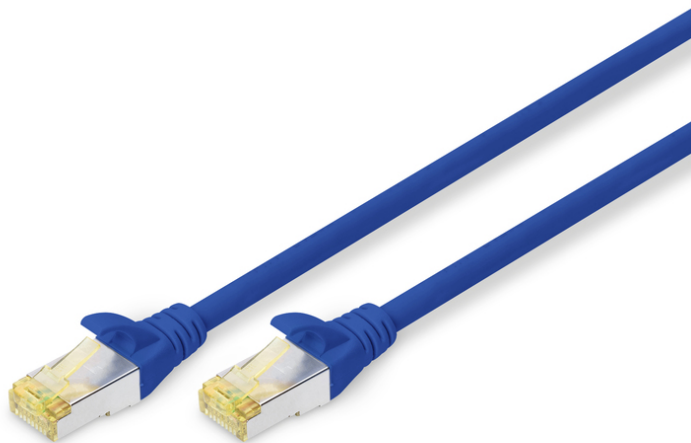

DIGITUS Kabel krosowy CAT 6A S/FTP

DK-1644-A-050/B
EAN 4016032327509

Kabel krosowy (patch cord) RJ45-RJ45, kat.6A, S/FTP, AWG 26/7, LSOH, 5m, niebieski AWG 26/7, length 5 m, color blue

Kable krosowe DIGITUS® kategorii 6A klasy EA są produkowane i testowane według standardu ISO/IEC 11801 oraz DIN EN 50173 CAT 6A. Gwarantują, że instalacja kablowa będzie odpowiadać specyfikacji kanałów ISO & EN, i zapewniają znakomitą sprawność w okablowaniu DIGITUS® CAT 6A. Sprawność została przetestowana do 500 MHz, włącznie z właściwościami związanymi ze sprawnością, jak na przykład przesłuchem („NEXT”). Kable krosowe DIGITUS® zostały specjalnie zaprojektowane, aby sprostać w pełnym zakresie wszelkim wymogom w przypadku różnych zastosowań. Każdy kabel posiada zalaną odgiętkę z odciążką. Poza tym odgiętka posiada zabezpieczenie zapadki, które zapobiega zahaczaniu kabli i złamaniu się zapadki. Prostą identyfikację kategorii 6A umożliwia żółta kolorystyka wtyczek.

Najlepsza wydajność i jakość połączenia dla Twojej sieci.

- 2x wtyczka RJ45 (8P8C)

- Osłony z odgiętką, odciążką i zabezpieczeniem zapadki
- Oznaczenia długości na osłonce
- Przewód wewnętrzny: miedź (Cu)
- Asortyment: Kable krosowe skrętkowe
- Konfiguracja par: 1:1
- Opakowanie: Torebka foliowa DIGITUS
- Złącze 1: Modułowa wtyczka RJ45 (8/8)
- Złącze 2: Modułowa wtyczka RJ45 (8/8)
- Kategoria okablowania: Kat. 6A
- Typ ekranowania: S-FTP, oplot całościowy i pary ekranowane folią metalową
- Długość: 5 m
- Kolor: Niebieski
- Konstrukcja kabla: 4 x 2 AWG 26/7, skrętka linka
- Powłoka: LSOH
- Wersja Slim: nie