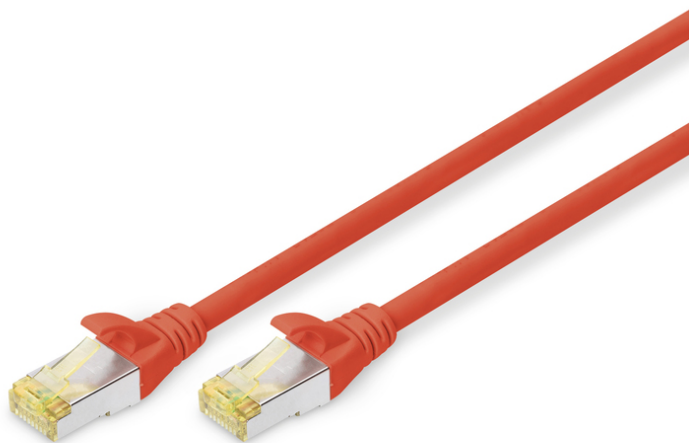

DIGITUS Kabel krosowy CAT 6A S/FTP

DK-1644-A-030/R
EAN 4016032327462

Kabel krosowy (patch cord) RJ45-RJ45, kat.6A, S/FTP, AWG 26/7, LSOH, 3m, czerwony AWG 26/7, length 3 m, color red

Kable krosowe DIGITUS® kategorii 6A klasy EA są produkowane i testowane według standardu ISO/IEC 11801 oraz DIN EN 50173 CAT 6A. Gwarantują, że instalacja kablowa będzie odpowiadać specyfikacji kanałów ISO & EN, i zapewniają znakomitą sprawność w okablowaniu DIGITUS® CAT 6A. Sprawność została przetestowana do 500 MHz, włącznie z właściwościami związanymi ze sprawnością, jak na przykład przesłuchem („NEXT”). Kable krosowe DIGITUS® zostały specjalnie zaprojektowane, aby sprostać w pełnym zakresie wszelkim wymogom w przypadku różnych zastosowań. Każdy kabel posiada zalaną odgiętkę z odciążką. Poza tym odgiętka posiada zabezpieczenie zapadki, które zapobiega zahaczaniu kabli i złamaniu się zapadki. Prostą identyfikację kategorii 6A umożliwiała żółta kolorystyka wtyczek.

Najlepsza wydajność i jakość połączenia dla Twojej sieci.

- 2x wtyczka RJ45 (8P8C)

- Osłony z odgiętką, odciążką i zabezpieczeniem zapadki
- Oznaczenia długości na osłonce
- Przewód wewnętrzny: miedź (Cu)
- Asortyment: Kable krosowe skrętkowe
- Konfiguracja par: 1:1
- Opakowanie: Torebka foliowa DIGITUS
- Złącze 1: Modułowa wtyczka RJ45 (8/8)
- Złącze 2: Modułowa wtyczka RJ45 (8/8)
- Kategoria okablowania: Kat. 6A
- Typ ekranowania: S-FTP, oplot całościowy i pary ekranowane folią metalową
- Długość: 3 m
- Kolor: Czerwony
- Konstrukcja kabla: 4 x 2 AWG 26/7, skrętka linka
- Powłoka: LSOH
- Wersja Slim: nie