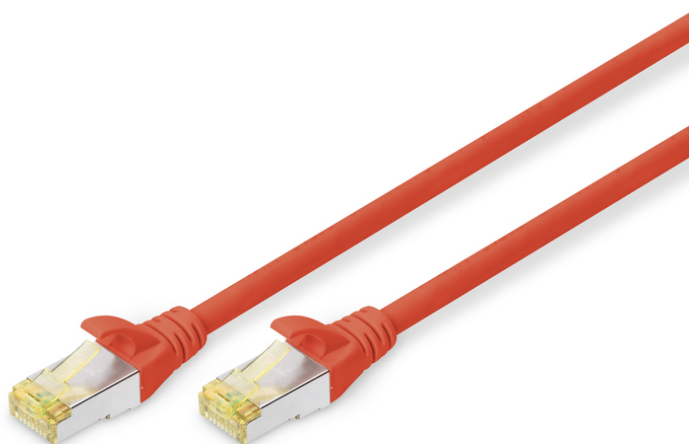

DIGITUS Kabel krosowy CAT 6A S/FTP

DK-1644-A-020/R
EAN 4016032327400

Kabel krosowy (patch cord) RJ45-RJ45, kat.6A, S/FTP, AWG 26/7, LSOH, 2m, czerwony AWG 26/7, length 2 m, color red

Kable krosowe DIGITUS® kategorii 6A klasy EA są produkowane i testowane według standardu ISO/IEC 11801 oraz DIN EN 50173 CAT 6A. Gwarantują, że instalacja kablowa będzie odpowiadać specyfikacji kanałów ISO & EN, i zapewniają znakomitą sprawność w okablowaniu DIGITUS® CAT 6A. Sprawność została przetestowana do 500 MHz, włącznie z właściwościami związanymi ze sprawnością, jak na przykład przesłuchem („NEXT”). Kable krosowe DIGITUS® zostały specjalnie zaprojektowane, aby sprostać w pełnym zakresie wszelkim wymogom w przypadku różnych zastosowań. Każdy kabel posiada zalaną odgiętkę z odciążką. Poza tym odgiętka posiada zabezpieczenie zapadki, które zapobiega zahaczaniu kabli i złamaniu się zapadki. Prostą identyfikację kategorii 6A umożliwia żółta kolorystyka wtyczek.

Najlepsza wydajność i jakość połączenia dla Twojej sieci.

- 2x wtyczka RJ45 (8P8C)

- Osłony z odgiętką, odciążką i zabezpieczeniem zapadki
- Oznaczenia długości na osłonce
- Przewód wewnętrzny: miedź (Cu)
- Asortyment: Kable krosowe skrętkowe
- Konfiguracja par: 1:1
- Opakowanie: Torebka foliowa DIGITUS
- Złącze 1: Modułowa wtyczka RJ45 (8/8)
- Złącze 2: Modułowa wtyczka RJ45 (8/8)
- Kategoria okablowania: Kat. 6A
- Typ ekranowania: S-FTP, oplot całościowy i pary ekranowane folią metalową
- Długość: 2 m
- Kolor: Czerwony
- Konstrukcja kabla: 4 x 2 AWG 26/7, skrętka linka
- Powłoka: LSOH
- Wersja Slim: nie