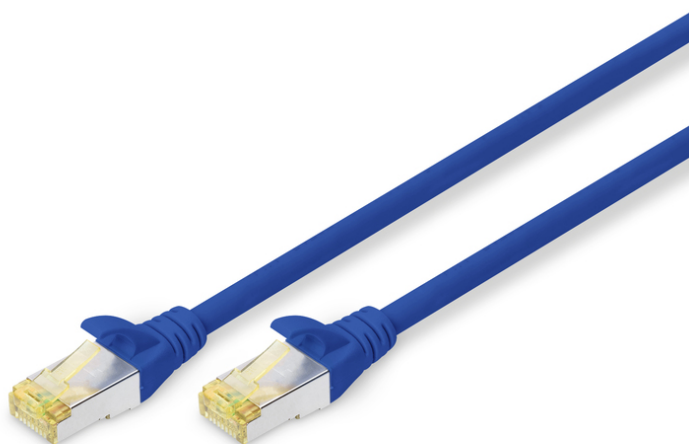

DIGITUS Kabel krosowy CAT 6A S/FTP

DK-1644-A-020/B
EAN 4016032327387

Kabel krosowy (patch cord) RJ45-RJ45, kat.6A, S/FTP, AWG 26/7, LSOH, 2m, niebieski AWG 26/7, length 2 m, color blue

Kable krosowe DIGITUS® kategorii 6A klasy EA są produkowane i testowane według standardu ISO/IEC 11801 oraz DIN EN 50173 CAT 6A. Gwarantują, że instalacja kablowa będzie odpowiadać specyfikacji kanałów ISO & EN, i zapewniają znakomitą sprawność w okablowaniu DIGITUS® CAT 6A. Sprawność została przetestowana do 500 MHz, włącznie z właściwościami związanymi ze sprawnością, jak na przykład przesłuchem („NEXT”). Kable krosowe DIGITUS® zostały specjalnie zaprojektowane, aby sprostać w pełnym zakresie wszelkim wymogom w przypadku różnych zastosowań. Każdy kabel posiada zalaną odgiętkę z odciążką. Poza tym odgiętka posiada zabezpieczenie zapadki, które zapobiega zahaczaniu kabli i złamaniu się zapadki. Prostą identyfikację kategorii 6A umożliwia żółta kolorystyka wtyczek.

Najlepsza wydajność i jakość połączenia dla Twojej sieci.

- 2x wtyczka RJ45 (8P8C)

- Osłony z odgiętką, odciążką i zabezpieczeniem zapadki
- Oznaczenia długości na osłonce
- Przewód wewnętrzny: miedź (Cu)
- Asortyment: Kable krosowe skrętkowe
- Konfiguracja par: 1:1
- Opakowanie: Torebka foliowa DIGITUS
- Złącze 1: Modułowa wtyczka RJ45 (8/8)
- Złącze 2: Modułowa wtyczka RJ45 (8/8)
- Kategoria okablowania: Kat. 6A
- Typ ekranowania: S-FTP, oplot całościowy i pary ekranowane folią metalową
- Długość: 2 m
- Kolor: Niebieski
- Konstrukcja kabla: 4 x 2 AWG 26/7, skrętka linka
- Powłoka: LSOH
- Wersja Slim: nie