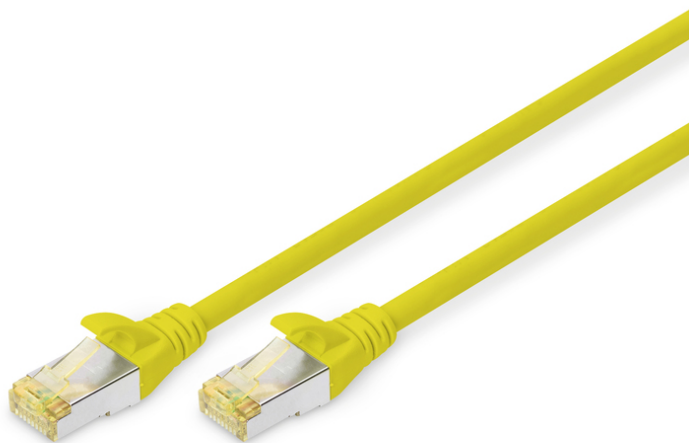

# DIGITUS Kabel krosowy CAT 6A S/FTP

DK-1644-A-010/Y  
EAN 4016032327363

## Kabel krosowy (patch cord) RJ45-RJ45, kat.6A, S/FTP, AWG 26/7, LSOH, 1m, żółty AWG 26/7, length 1 m, color yellow

Kable krosowe DIGITUS® kategorii 6A klasy EA są produkowane i testowane według standardu ISO/IEC 11801 oraz DIN EN 50173 CAT 6A. Gwarantują, że instalacja kablowa będzie odpowiadać specyfikacji kanałów ISO & EN, i zapewniają znakomitą sprawność w okablowaniu DIGITUS® CAT 6A. Sprawność została przetestowana do 500 MHz, włącznie z właściwościami związanymi ze sprawnością, jak na przykład przesłuchem („NEXT”). Kable krosowe DIGITUS® zostały specjalnie zaprojektowane, aby sprostać w pełnym zakresie wszelkim wymogom w przypadku różnych zastosowań. Każdy kabel posiada zalaną odgiętkę z odciążką. Poza tym odgiętka posiada zabezpieczenie zapadki, które zapobiega zahaczaniu kabli i złamaniu się zapadki. Prostą identyfikację kategorii 6A umożliwiała żółta kolorystyka wtyczek.

### Najlepsza wydajność i jakość połączenia dla Twojej sieci.

- 2x wtyczka RJ45 (8P8C)

- Osłony z odgiętką, odciążką i zabezpieczeniem zapadki
- Oznaczenia długości na osłonce
- Przewód wewnętrzny: miedź (Cu)
- Asortyment: Kable krosowe skrętkowe
- Konfiguracja par: 1:1
- Opakowanie: Torebka foliowa DIGITUS
- Złącze 1: Modułowa wtyczka RJ45 (8/8)
- Złącze 2: Modułowa wtyczka RJ45 (8/8)
- Kategoria okablowania: Kat. 6A
- Typ ekranowania: S-FTP, oplot całościowy i pary ekranowane folią metalową
- Długość: 1 m
- Kolor: Żółty
- Konstrukcja kabla: 4 x 2 AWG 26/7, skrętka linka
- Powłoka: LSOH
- Wersja Slim: nie