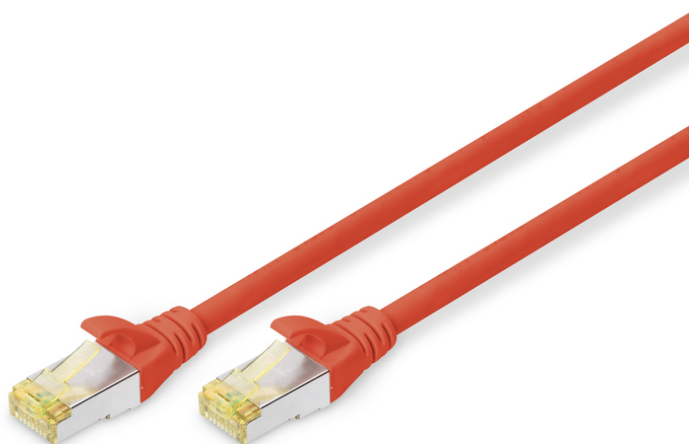

DIGITUS Kabel krosowy CAT 6A S/FTP

DK-1644-A-010/R
EAN 4016032327356

Kabel krosowy (patch cord) RJ45-RJ45, kat.6A, S/FTP, AWG 26/7, LSOH, 1m, czerwony AWG 26/7, length 1 m, color red

Kable krosowe DIGITUS® kategorii 6A klasy EA są produkowane i testowane według standardu ISO/IEC 11801 oraz DIN EN 50173 CAT 6A. Gwarantują, że instalacja kablowa będzie odpowiadać specyfikacji kanałów ISO & EN, i zapewniają znakomitą sprawność w okablowaniu DIGITUS® CAT 6A. Sprawność została przetestowana do 500 MHz, włącznie z właściwościami związanymi ze sprawnością, jak na przykład przesłuchem („NEXT”). Kable krosowe DIGITUS® zostały specjalnie zaprojektowane, aby sprostać w pełnym zakresie wszelkim wymogom w przypadku różnych zastosowań. Każdy kabel posiada zalaną odgiętkę z odciążką. Poza tym odgiętka posiada zabezpieczenie zapadki, które zapobiega zahaczaniu kabli i złamaniu się zapadki. Prostą identyfikację kategorii 6A umożliwiała żółta kolorystyka wtyczek.

Najlepsza wydajność i jakość połączenia dla Twojej sieci.

- 2x wtyczka RJ45 (8P8C)

- Osłony z odgiętką, odciążką i zabezpieczeniem zapadki
- Oznaczenia długości na osłonce
- Przewód wewnętrzny: miedź (Cu)
- Asortyment: Kable krosowe skrętkowe
- Konfiguracja par: 1:1
- Opakowanie: Torebka foliowa DIGITUS
- Złącze 1: Modułowa wtyczka RJ45 (8/8)
- Złącze 2: Modułowa wtyczka RJ45 (8/8)
- Kategoria okablowania: Kat. 6A
- Typ ekranowania: S-FTP, oplot całościowy i pary ekranowane folią metalową
- Długość: 1 m
- Kolor: Czerwony
- Konstrukcja kabla: 4 x 2 AWG 26/7, skrętka linka
- Powłoka: LSOH
- Wersja Slim: nie