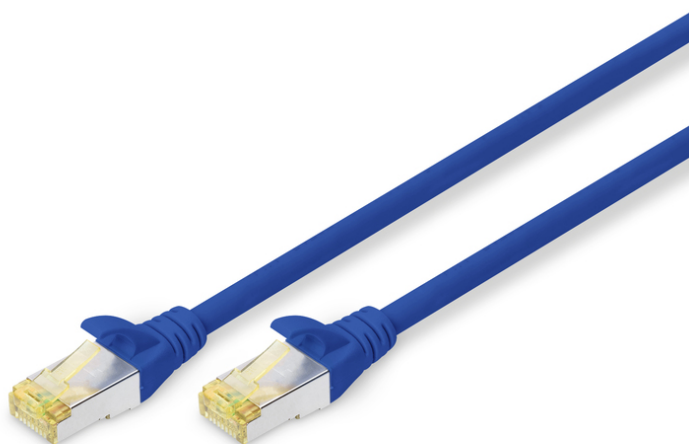

DIGITUS Kabel krosowy CAT 6A S/FTP

DK-1644-A-010/B
EAN 4016032327325

Kabel krosowy (patch cord) RJ45-RJ45, kat.6A, S/FTP, AWG 26/7, LSOH, 1m, niebieski AWG 26/7, length 1 m, color blue

Kable krosowe DIGITUS® kategorii 6A klasy EA są produkowane i testowane według standardu ISO/IEC 11801 oraz DIN EN 50173 CAT 6A. Gwarantują, że instalacja kablowa będzie odpowiadać specyfikacji kanałów ISO & EN, i zapewniają znakomitą sprawność w okablowaniu DIGITUS® CAT 6A. Sprawność została przetestowana do 500 MHz, włącznie z właściwościami związanymi ze sprawnością, jak na przykład przesłuchem („NEXT”). Kable krosowe DIGITUS® zostały specjalnie zaprojektowane, aby sprostać w pełnym zakresie wszelkim wymogom w przypadku różnych zastosowań. Każdy kabel posiada zalaną odgiętkę z odciążką. Poza tym odgiętka posiada zabezpieczenie zapadki, które zapobiega zahaczaniu kabli i złamaniu się zapadki. Prostą identyfikację kategorii 6A umożliwiała żółta kolorystyka wtyczek.

Najlepsza wydajność i jakość połączenia dla Twojej sieci.

- 2x wtyczka RJ45 (8P8C)

- Osłony z odgiętką, odciążką i zabezpieczeniem zapadki
- Oznaczenia długości na osłonce
- Przewód wewnętrzny: miedź (Cu)
- Asortyment: Kable krosowe skrętkowe
- Konfiguracja par: 1:1
- Opakowanie: Torebka foliowa DIGITUS
- Złącze 1: Modułowa wtyczka RJ45 (8/8)
- Złącze 2: Modułowa wtyczka RJ45 (8/8)
- Kategoria okablowania: Kat. 6A
- Typ ekranowania: S-FTP, oplot całościowy i pary ekranowane folią metalową
- Długość: 1 m
- Kolor: Niebieski
- Konstrukcja kabla: 4 x 2 AWG 26/7, skrętka linka
- Powłoka: LSOH
- Wersja Slim: nie