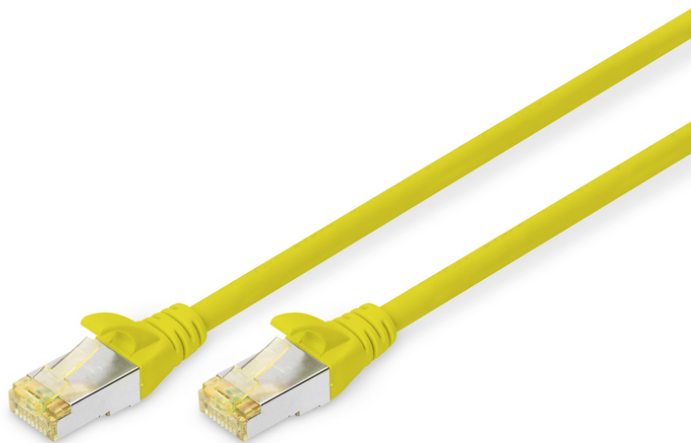

DIGITUS Kabel krosowy CAT 6A S/FTP

DK-1644-A-005/Y
EAN 4016032327301

Kabel krosowy (patch cord) RJ45-RJ45, kat.6A, S/FTP, AWG 26/7, LSOH, 0.5m, żółty AWG 26/7, length 0.5 m, color yellow

Kable krosowe DIGITUS® kategorii 6A klasy EA są produkowane i testowane według standardu ISO/IEC 11801 oraz DIN EN 50173 CAT 6A. Gwarantują, że instalacja kablowa będzie odpowiadać specyfikacji kanałów ISO & EN, i zapewniają znakomitą sprawność w okablowaniu DIGITUS® CAT 6A. Sprawność została przetestowana do 500 MHz, włącznie z właściwościami związanymi ze sprawnością, jak na przykład przesłuchem („NEXT”). Kable krosowe DIGITUS® zostały specjalnie zaprojektowane, aby sprostać w pełnym zakresie wszelkim wymogom w przypadku różnych zastosowań. Każdy kabel posiada zalaną odgiętkę z odciążką. Poza tym odgiętka posiada zabezpieczenie zapadki, które zapobiega zahaczaniu kabli i złamaniu się zapadki. Prostą identyfikację kategorii 6A umożliwia żółta kolorystyka wtyczek.

Najlepsza wydajność i jakość połączenia dla Twojej sieci.

- 2x wtyczka RJ45 (8P8C)

- Osłony z odgiętką, odciążką i zabezpieczeniem zapadki
- Oznaczenia długości na osłonce
- Przewód wewnętrzny: miedź (Cu)
- Asortyment: Kable krosowe skrętkowe
- Konfiguracja par: 1:1
- Opakowanie: Torebka foliowa DIGITUS
- Złącze 1: Modułowa wtyczka RJ45 (8/8)
- Złącze 2: Modułowa wtyczka RJ45 (8/8)
- Kategoria okablowania: Kat. 6A
- Typ ekranowania: S-FTP, oplot całościowy i pary ekranowane folią metalową
- Długość: 0.5 m
- Kolor: Żółty
- Konstrukcja kabla: 4 x 2 AWG 26/7, skrętka linka
- Powłoka: LSOH
- Wersja Slim: nie